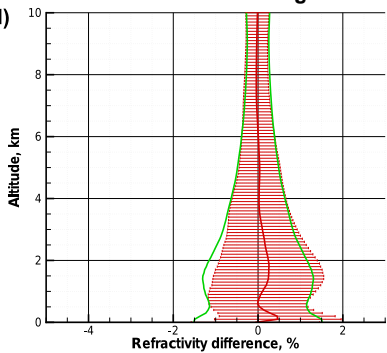

**(a)****2008 COSMIC–ECMWF low latitudes: 0–30 deg****(b)****(c)****2008 COSMIC–ECMWF middle latitudes: 30–60 deg****(d)****(e)****2008 COSMIC–ECMWF high latitudes: 60–90 deg****(f)**