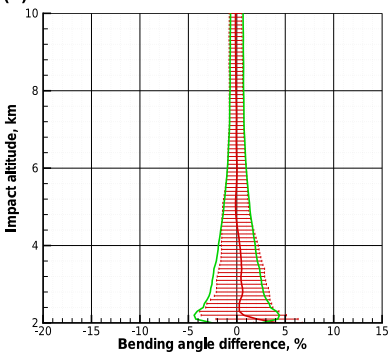

**(a)****2008 COSMIC–ECMWF low latitudes: 0–30 deg****(b)****(c)****2008 COSMIC–ECMWF middle latitudes: 30–60 deg****(d)****(e)****2008 COSMIC–ECMWF high latitudes: 60–90 deg****(f)**