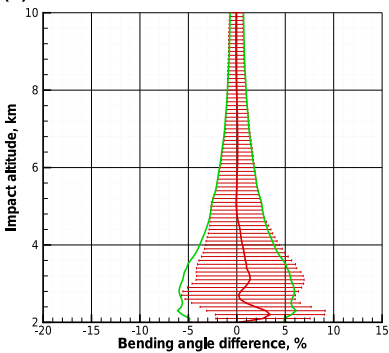

**(a)****2008 COSMIC–ECMWF low latitudes: 0–30 deg****(b)****(c)****2008 COSMIC–ECMWF middle latitudes: 30–60 deg****(d)****(e)****2008 COSMIC–ECMWF high latitudes: 60–90 deg****(f)**