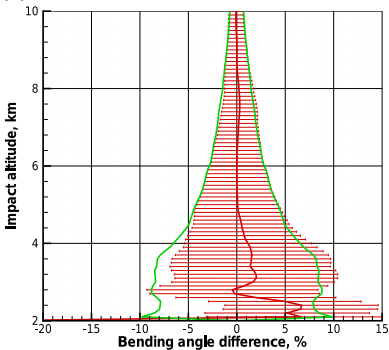

**(a)****2008 COSMIC–ECMWF low latitudes: 0–30 deg****(b)****(c)****2008 COSMIC–ECMWF middle latitudes: 30–60 deg****(d)****(e)****2008 COSMIC–ECMWF high latitudes: 60–90 deg****(f)**