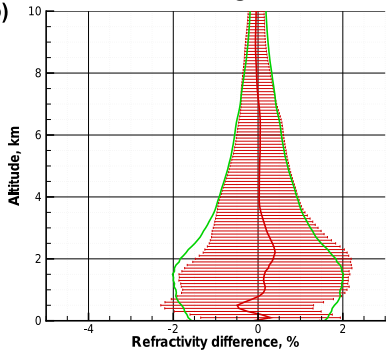

**(a)****2008 COSMIC–ECMWF low latitudes: 0–30 deg****(b)****(c)****2008 COSMIC–ECMWF middle latitudes: 30–60 deg****(d)****(e)****2008 COSMIC–ECMWF high latitudes: 60–90 deg****(f)**