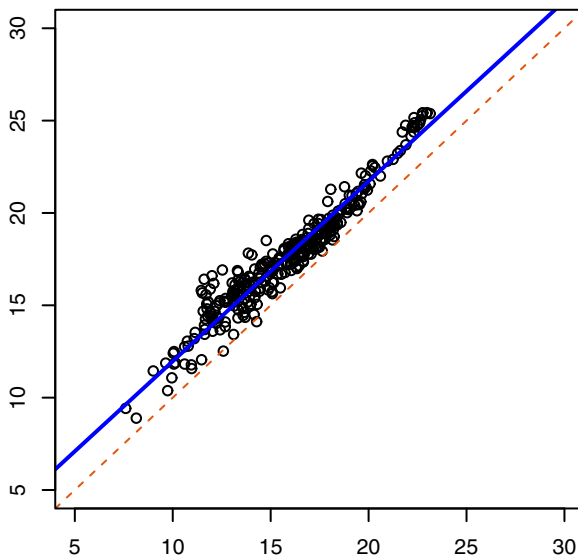

CSAT3_1**Gill.R3****Gill.HS****METEK.uSonic3.omni****Young.81000RE****CSAT3_2**

Sonic temperature (°C)

Sonic temperature (°C)

Sonic temperature (°C)