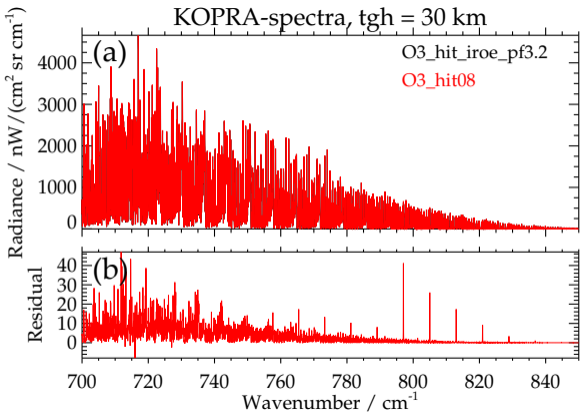

KOPRA-spectra, tgh = 30 km

KOPRA-spectra, tgh = 30 km