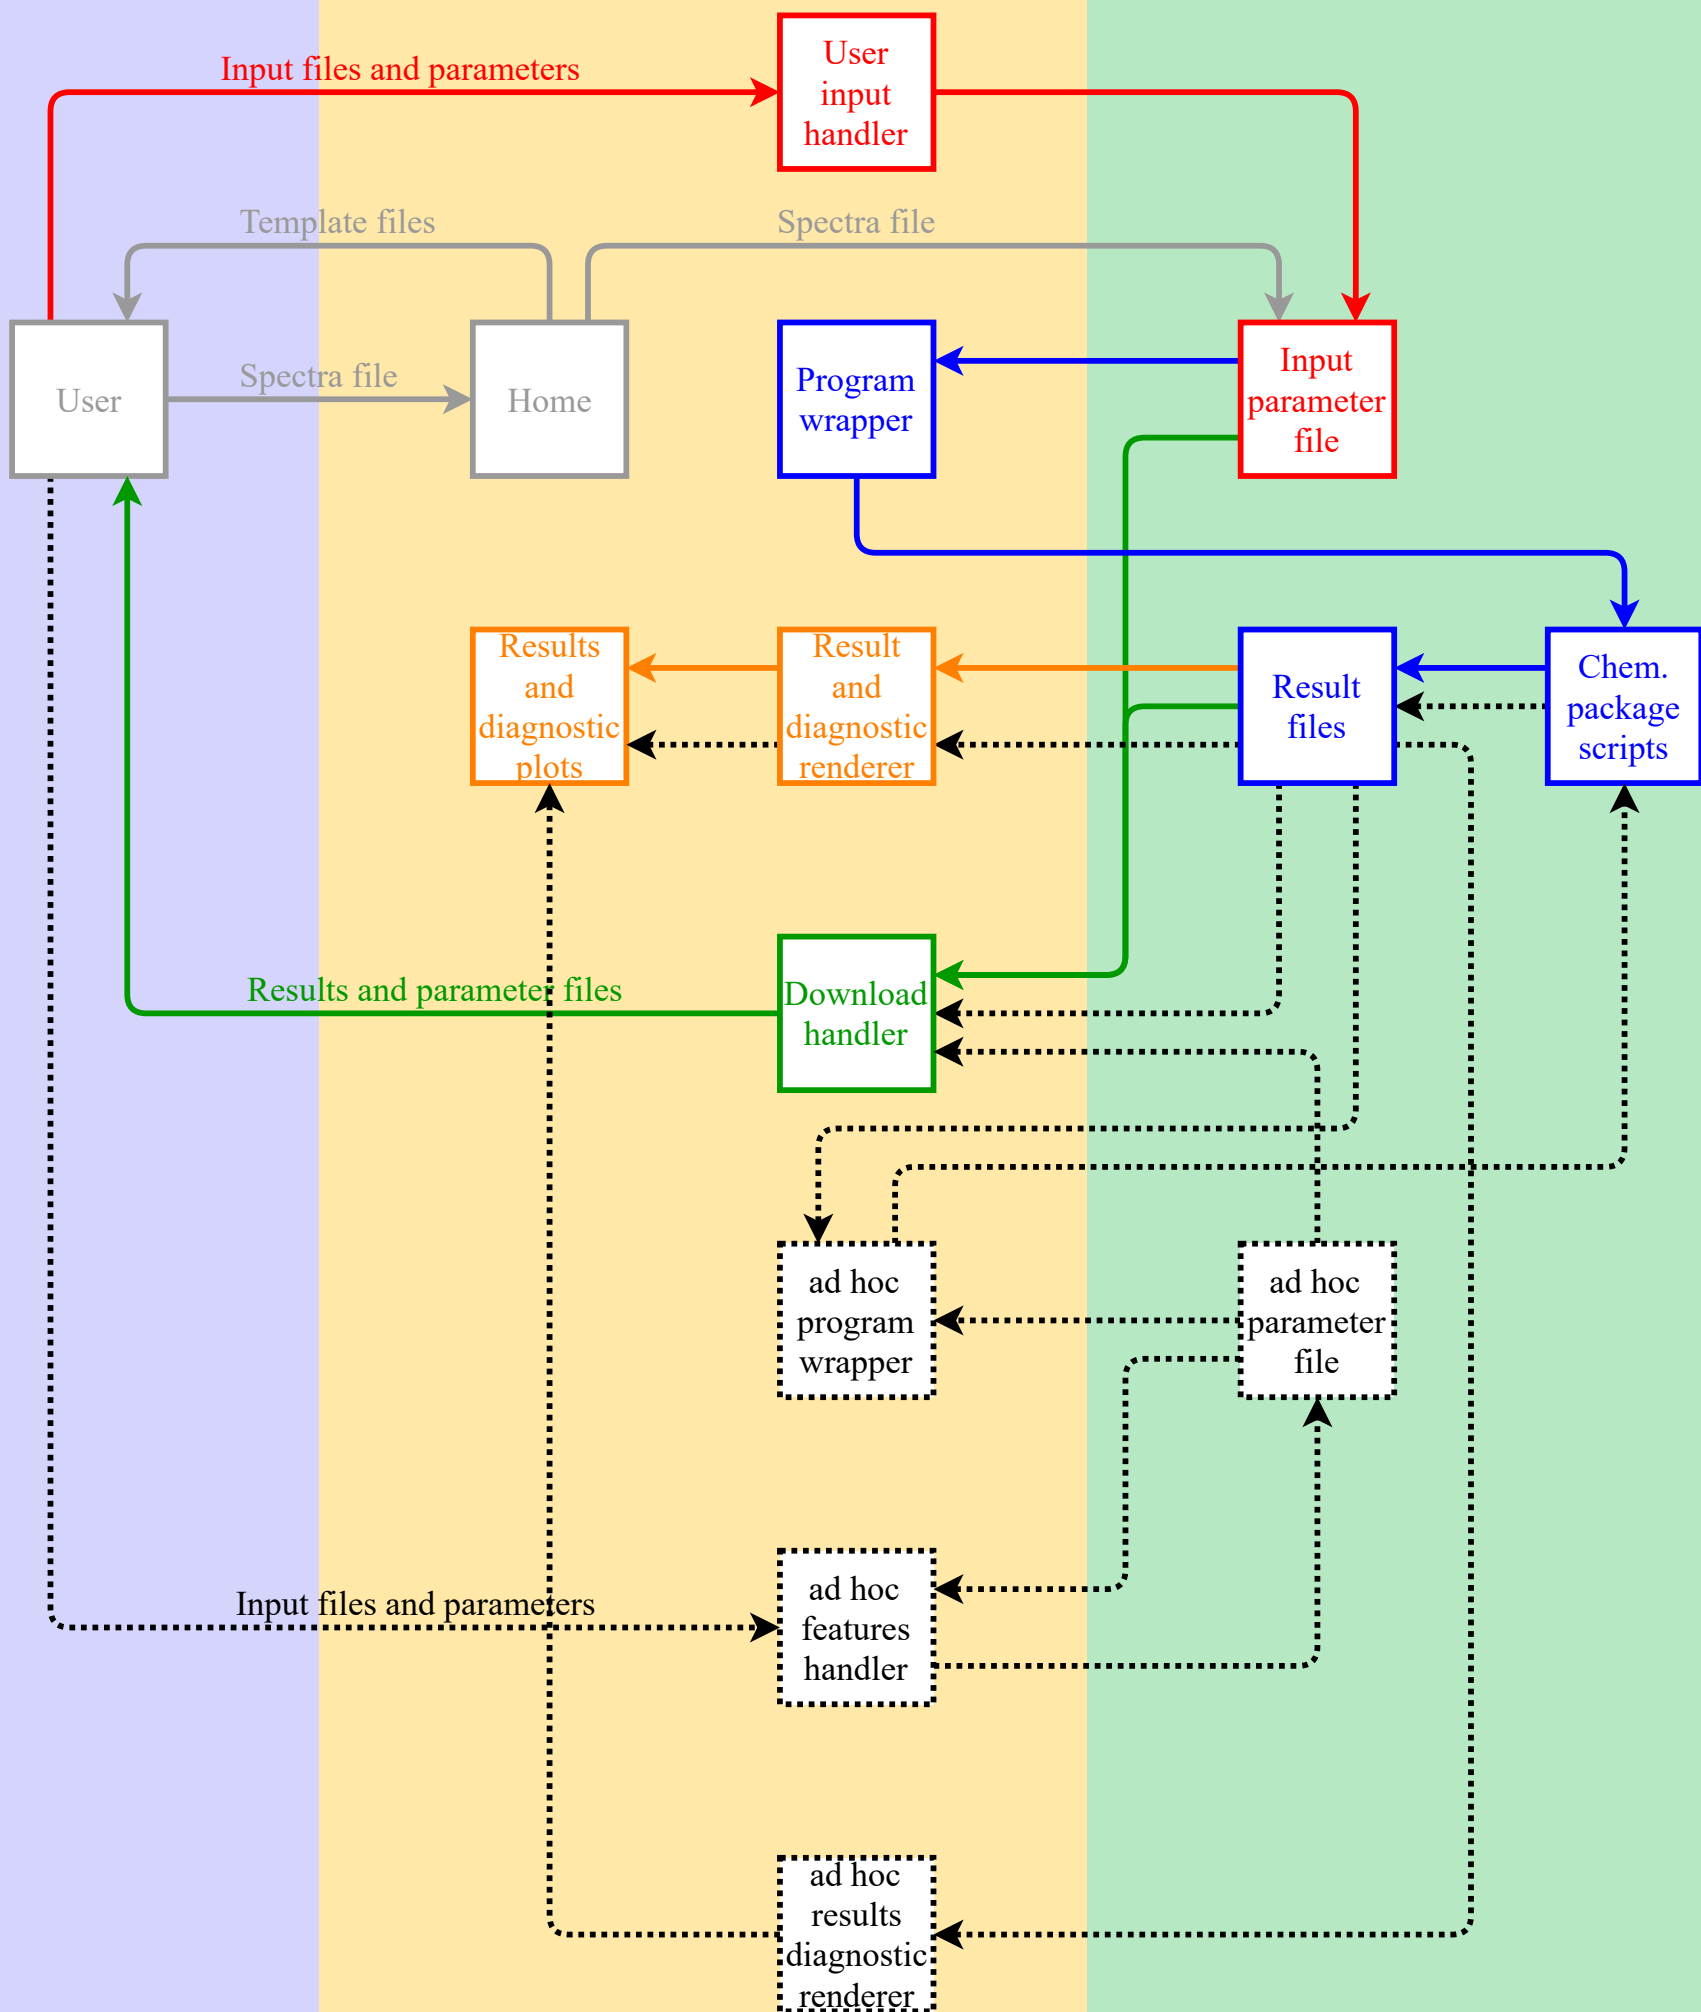

User

Web user interface

Server

Basic modules

-  User input handler module
-  Program wrapper module
-  Results and diagnostic renderer module
-  Download handler module

-  Homepage
-  ad hoc modules