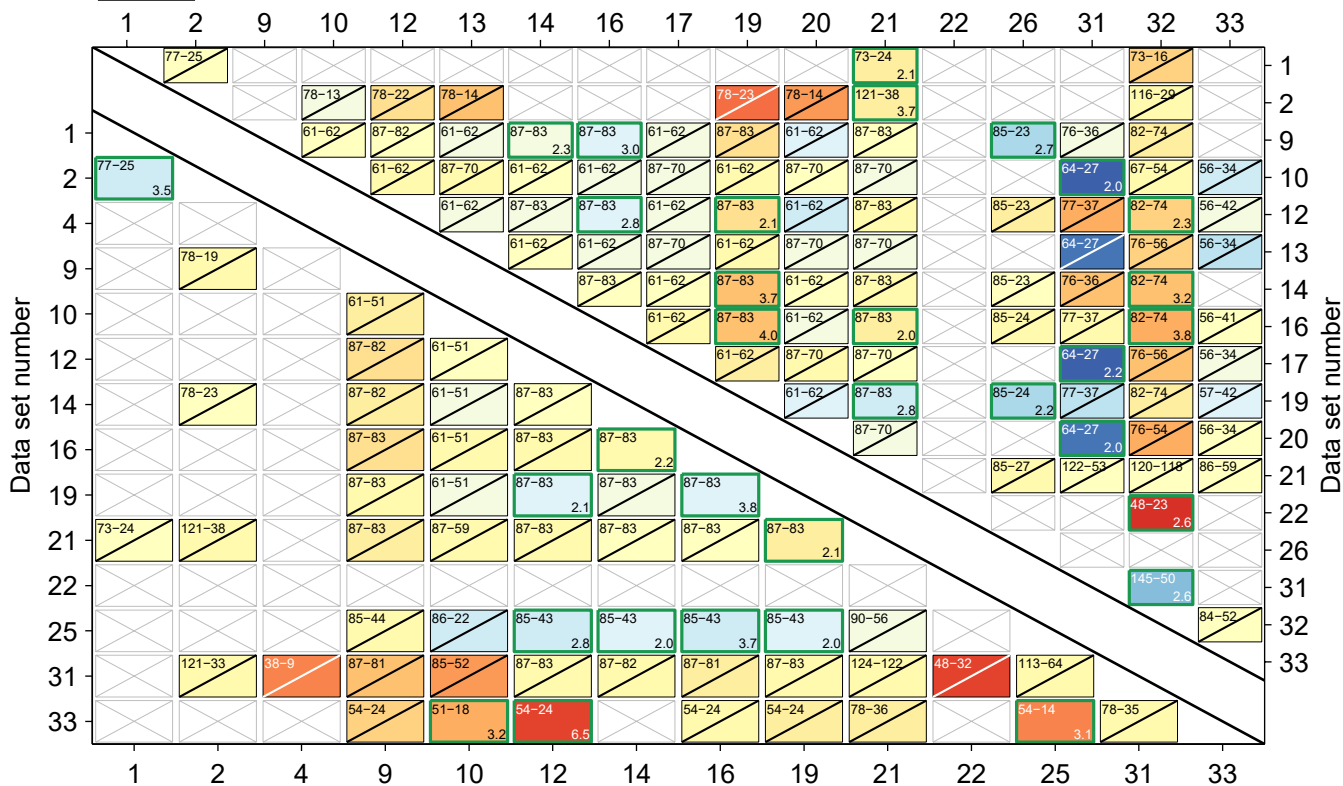

0.1 hPa

Data set number

**10 hPa**

Data set number

3 hPa

Data set number

80 hPa

- | | | | |
|--------------------------|--------------------------|--------------------------|---------------------|
| 1: ACE-FTS v2.2 | 12: MIPAS-ESA V5R NOM | 19: MIPAS-Oxford V5R NOM | 26: SCIAMACHY Lunar |
| 2: ACE-FTS v3.5 | 13: MIPAS-ESA V5R MA | 20: MIPAS-Oxford V5R MA | 31: SMR 544 GHz |
| 4: HALOE | 14: MIPAS-ESA V7R | 21: MLS | 32: SMR 489 GHz |
| 9: MIPAS-Bologna V5R NOM | 16: MIPAS-IMKIAA V5R NOM | 22: POAM III | 33: SOFIE |
| 10: MIPAS-Bologna V5R MA | 17: MIPAS-IMKIAA V5R MA | 25: SCIAMACHY limb | |