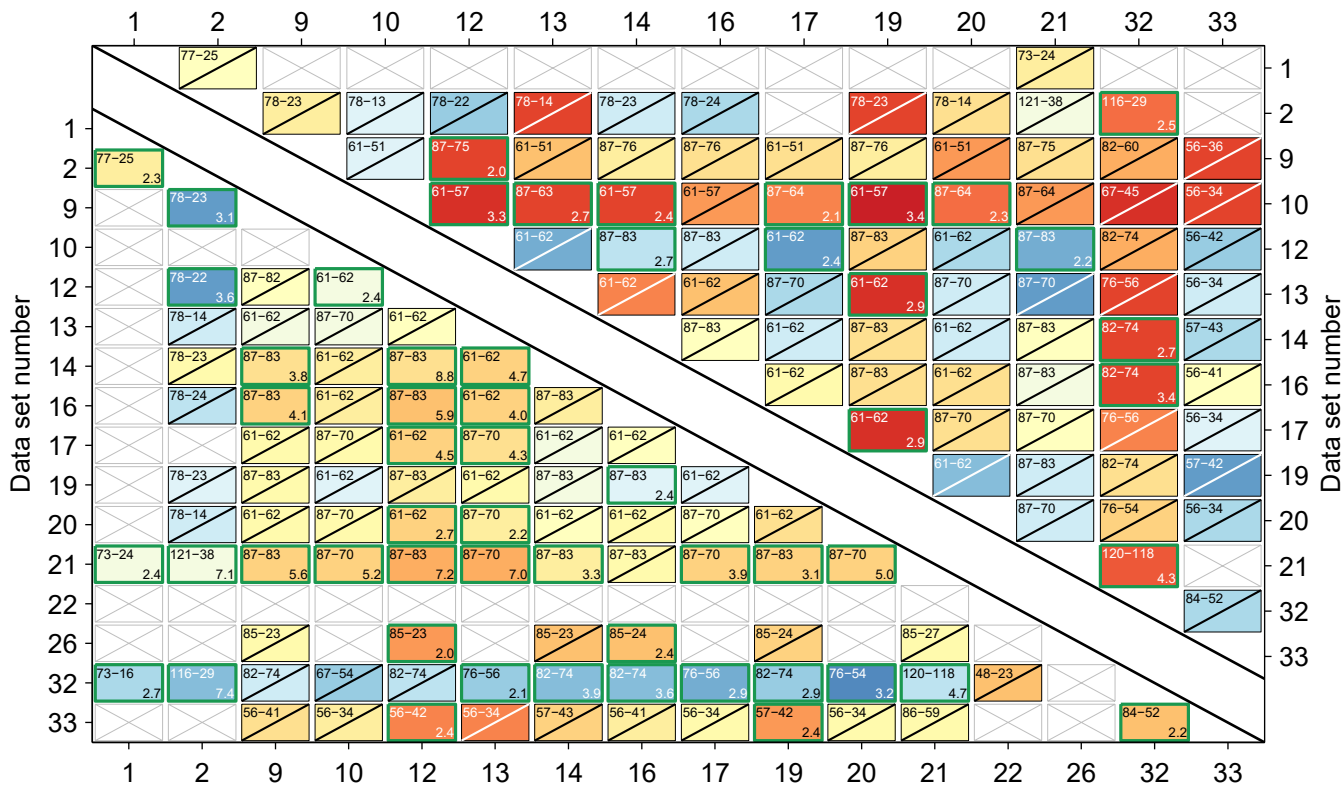

0.1 hPa

Data set number

**10 hPa**

Data set number

3 hPa

Data set number

80 hPa

- | | | | |
|--------------------------|--------------------------|--------------------------|---------------------|
| 1: ACE-FTS v2.2 | 12: MIPAS-ESA V5R NOM | 19: MIPAS-Oxford V5R NOM | 26: SCIAMACHY Lunar |
| 2: ACE-FTS v3.5 | 13: MIPAS-ESA V5R MA | 20: MIPAS-Oxford V5R MA | 31: SMR 544 GHz |
| 4: HALOE | 14: MIPAS-ESA V7R | 21: MLS | 32: SMR 489 GHz |
| 9: MIPAS-Bologna V5R NOM | 16: MIPAS-IMKIAA V5R NOM | 22: POAM III | 33: SOFIE |
| 10: MIPAS-Bologna V5R MA | 17: MIPAS-IMKIAA V5R MA | 25: SCIAMACHY limb | |