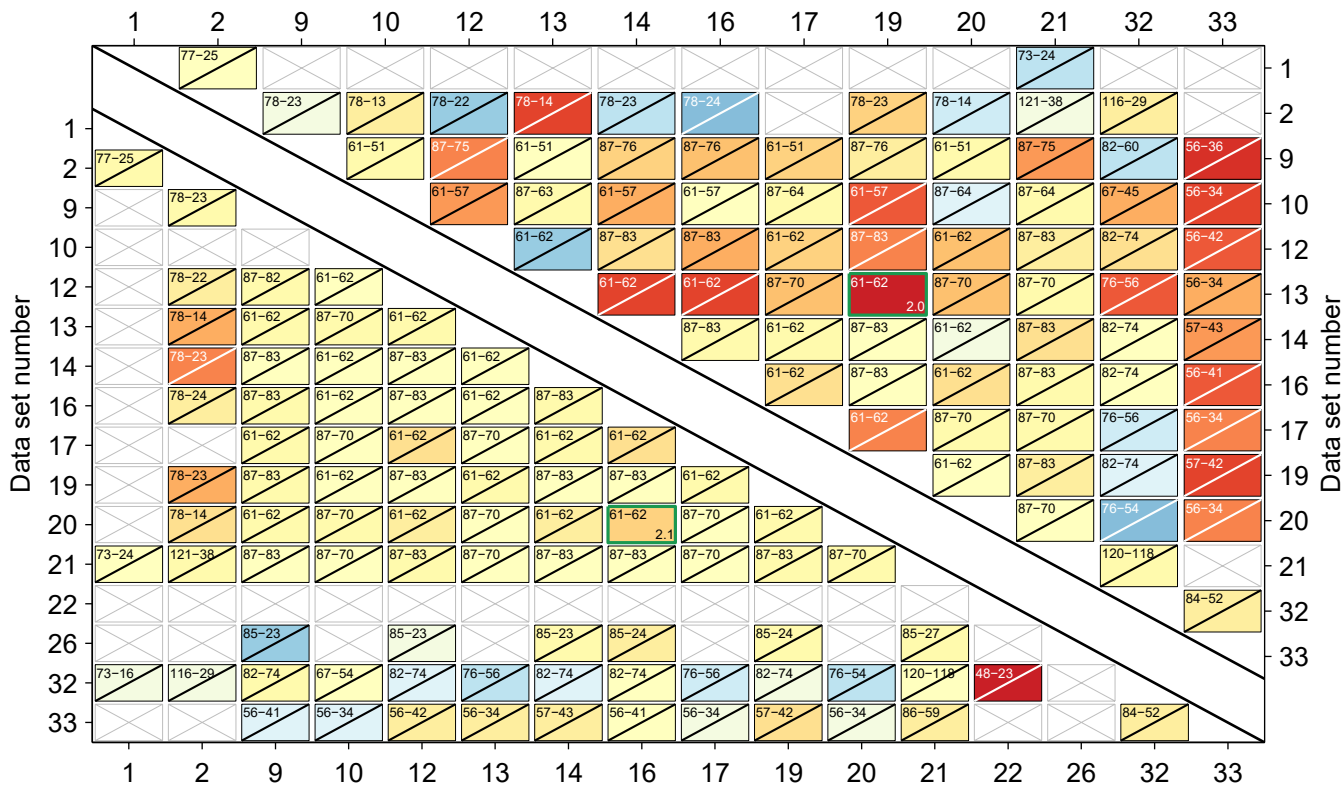

0.1 hPa

Data set number

**10 hPa**

Data set number

3 hPa**80 hPa**

Data set number

80 hPa

- | | | | |
|--------------------------|--------------------------|--------------------------|---------------------|
| 1: ACE-FTS v2.2 | 12: MIPAS-ESA V5R NOM | 19: MIPAS-Oxford V5R NOM | 26: SCIAMACHY Lunar |
| 2: ACE-FTS v3.5 | 13: MIPAS-ESA V5R MA | 20: MIPAS-Oxford V5R MA | 31: SMR 544 GHz |
| 4: HALOE | 14: MIPAS-ESA V7R | 21: MLS | 32: SMR 489 GHz |
| 9: MIPAS-Bologna V5R NOM | 16: MIPAS-IMKIAA V5R NOM | 22: POAM III | 33: SOFIE |
| 10: MIPAS-Bologna V5R MA | 17: MIPAS-IMKIAA V5R MA | 25: SCIAMACHY limb | |