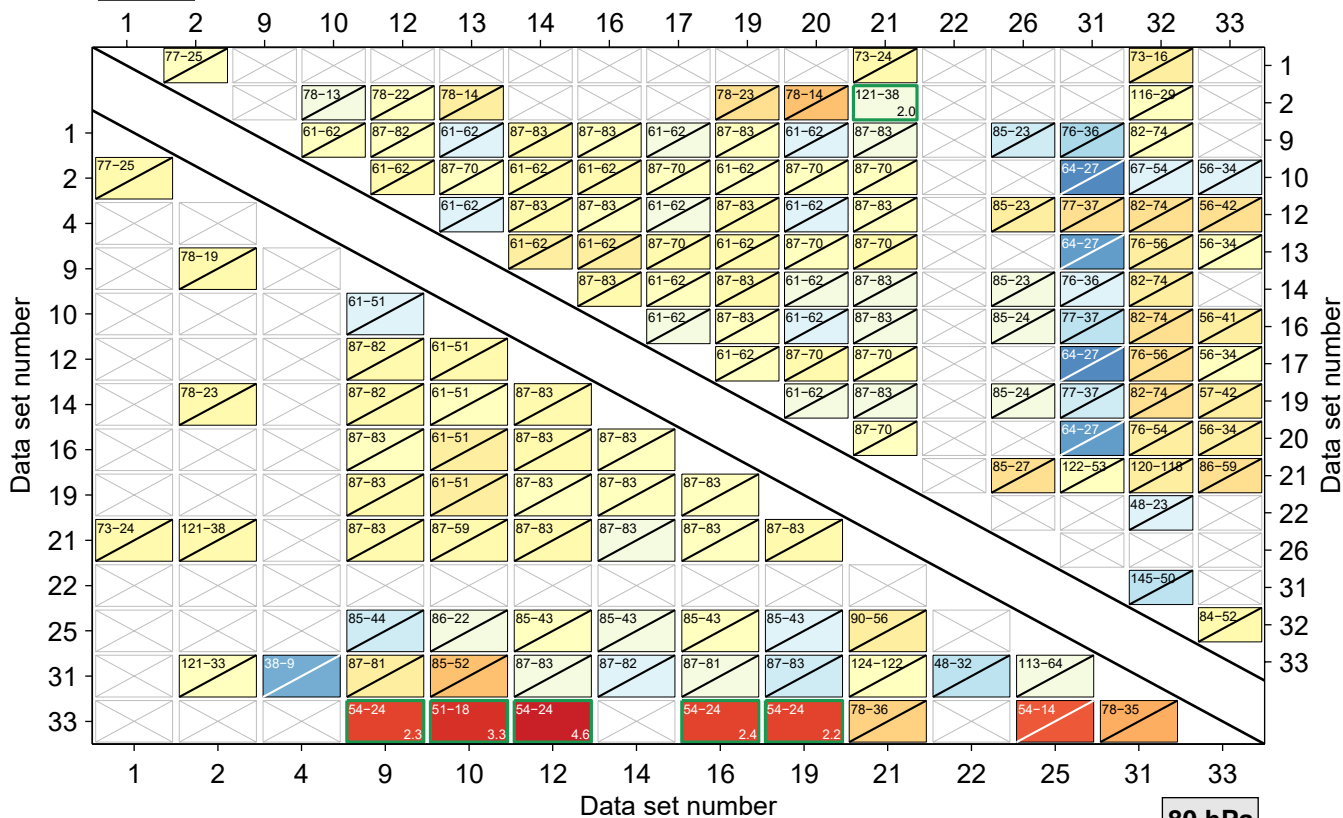

0.1 hPa

Data set number

**10 hPa**

Data set number

3 hPa**80 hPa**

Data set number

80 hPa

- | | | | |
|--------------------------|--------------------------|--------------------------|---------------------|
| 1: ACE-FTS v2.2 | 12: MIPAS-ESA V5R NOM | 19: MIPAS-Oxford V5R NOM | 26: SCIAMACHY Lunar |
| 2: ACE-FTS v3.5 | 13: MIPAS-ESA V5R MA | 20: MIPAS-Oxford V5R MA | 31: SMR 544 GHz |
| 4: HALOE | 14: MIPAS-ESA V7R | 21: MLS | 32: SMR 489 GHz |
| 9: MIPAS-Bologna V5R NOM | 16: MIPAS-IMKIAA V5R NOM | 22: POAM III | 33: SOFIE |
| 10: MIPAS-Bologna V5R MA | 17: MIPAS-IMKIAA V5R MA | 25: SCIAMACHY limb | |