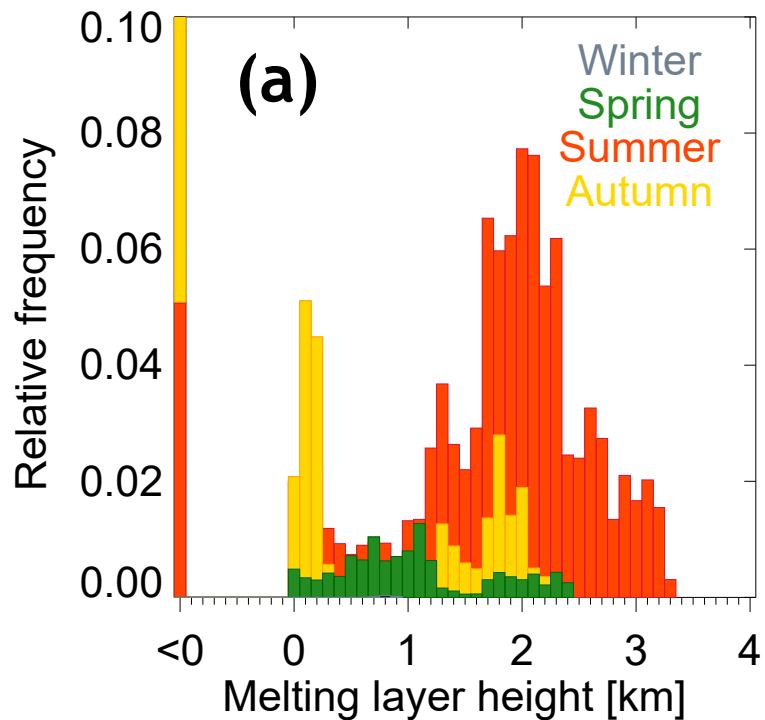

NSA

-6.2 dB / 101267 columns

-6.2 dB / 66874 columns