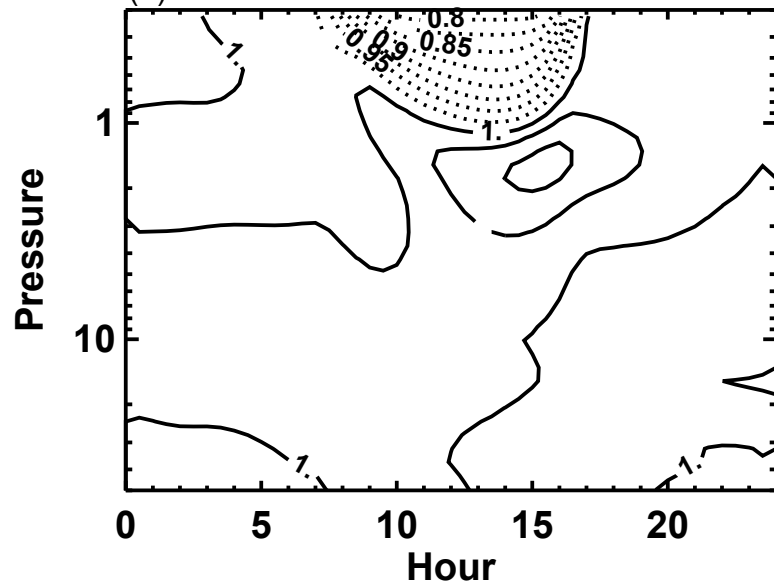

Mar 15–20° N

(a)

Jan 45–50° N

(b)

Jun 65–70° N

(c)

Jun 75–80° N

(d)