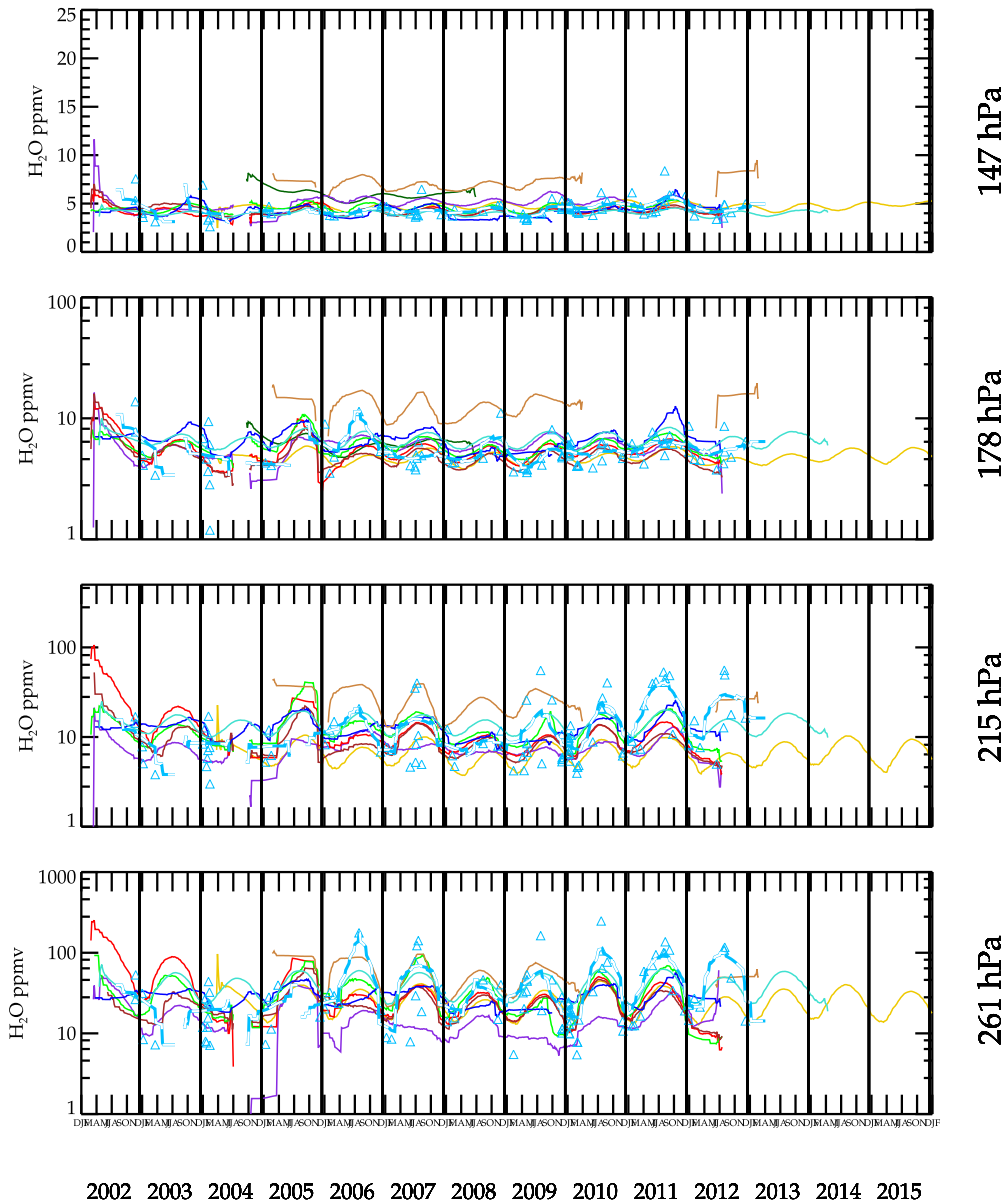

# Sodankyla

HIRDLS    MLS-Aura    MIPAS-Bologna    MIPAS-ESA    MIPAS-IMK  
MIPAS-Oxford    SCIAMACHY    TES    AIRS    FROSTPOINT