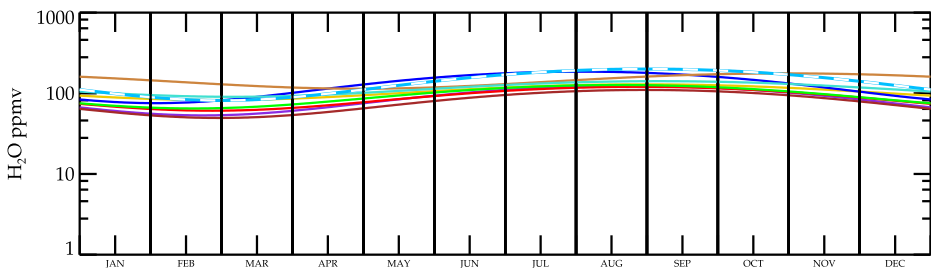

Hilo

147 hPa

178 hPa

215 hPa

261 hPa

HIRDLS

MLS-Aura

MIPAS-Bologna