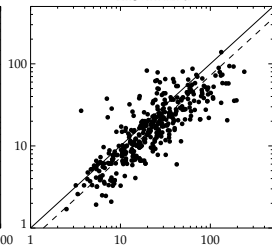

MIPAS-Oxford

MLS-Aura

Vaisala-RS92

261.02 hPa

215.44 hPa

177.83 hPa

146.78 hPa

SGreatPlains Vaisala-RS92 (ppmv)