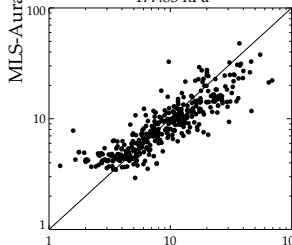

MIPAS-Oxford

MLS-Aura

Vaisala-RS92

261.02 hPa

215.44 hPa

177.83 hPa

146.78 hPa

SGreatPlains Vaisala-RS92 (ppmv)