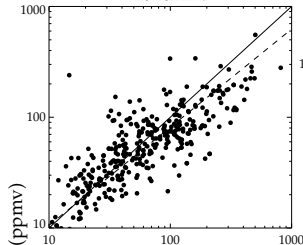

SGreatPlains

147 hPa

178 hPa

215 hPa

261 hPa

MIPAS-Bologna

MIPAS-ESA

MIPAS-IMK

MIPAS-Oxford

MLS-Aura

Vaisala-RS92

261.02 hPa

215.44 hPa

177.83 hPa

146.78 hPa

SGreatPlains Vaisala-RS92 (ppmv)