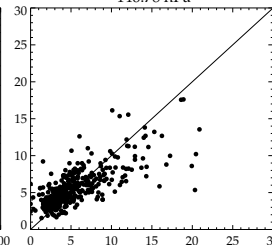

MIPAS-Oxford

MLS-Aura

Vaisala-RS92

261.02 hPa

215.44 hPa

177.83 hPa

146.78 hPa

SGreatPlains Vaisala-RS92 (ppmv)