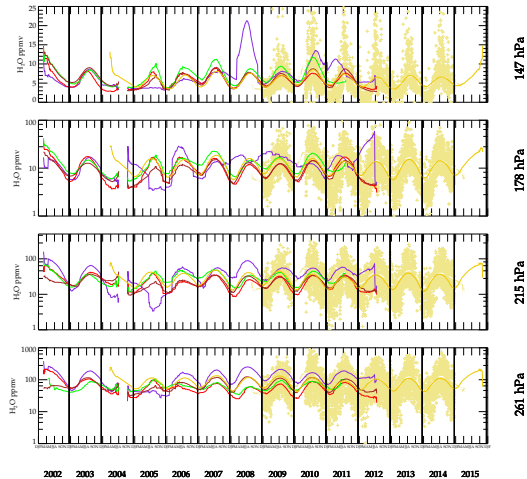

SGreatPlains

147 hPa

178 hPa

215 hPa

261 hPa

MIPAS-Bologna

MIPAS-ESA

MIPAS-IMK

MIPAS-Oxford

MLS-Aura

Vaisala-RS92

261.02 hPa

215.44 hPa

177.83 hPa

146.78 hPa

SGreatPlains Vaisala-RS92 (ppmv)