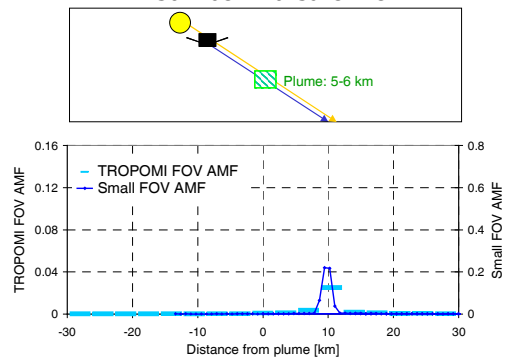

(a) VZA: 0°, SZA: 0°, 5 – 6 km**(b) VZA: 0°, SZA: 60°, 5 – 6 km****(c) VZA: 60°, SZA: 0°, 5 – 6 km****(d) VZA: 60°, SZA: 60°, 5 – 6 km****(e) VZA: 60°, SZA: 60°, 5 – 6 km, sun behind satellite****(f) VZA: 60°, SZA: 60°, 10 – 11 km**