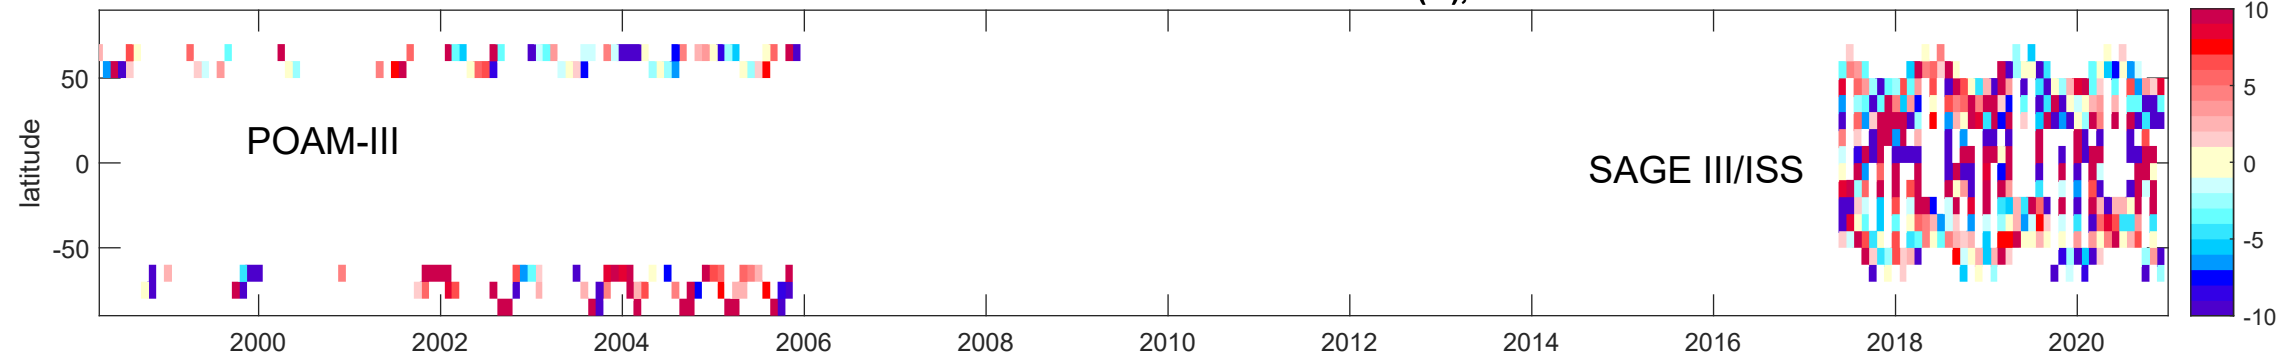

POAM-III and SAGE III/ISS minus SAGE-CCI-OMPS(%), 15 km

POAM-III and SAGE III/ISS minus SAGE-CCI-OMPS(%), 20 km

POAM-III and SAGE III/ISS minus SAGE-CCI-OMPS(%), 30 km

POAM-III and SAGE III/ISS minus SAGE-CCI-OMPS(%), 40 km