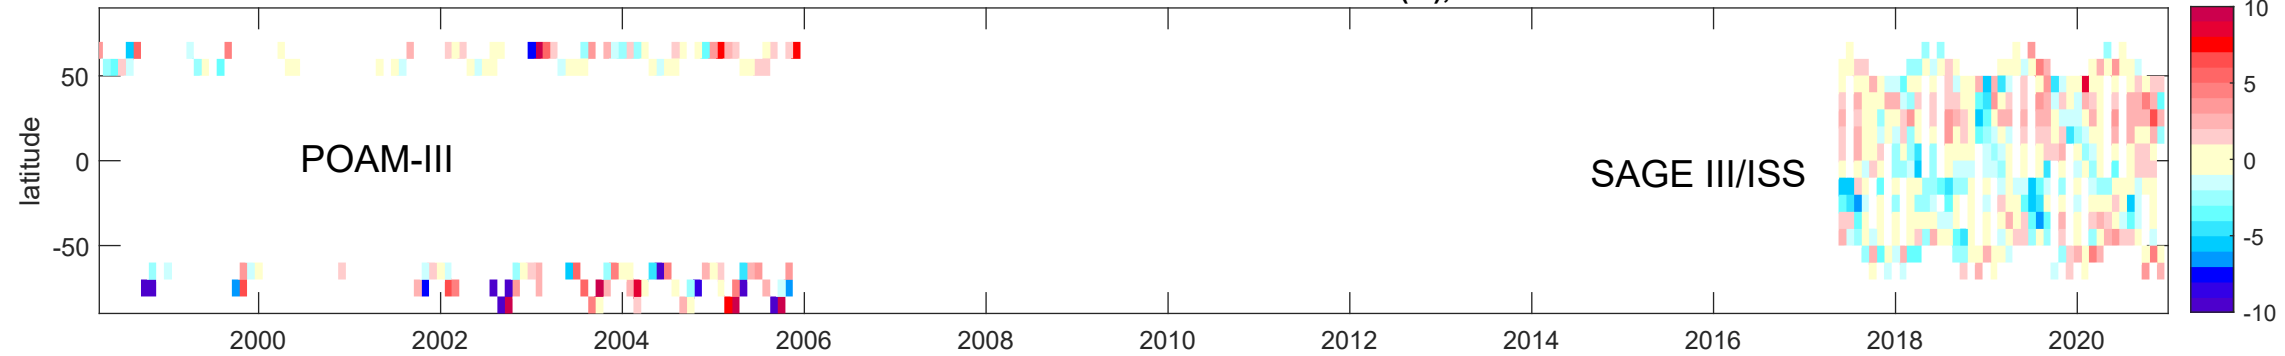

POAM-III and SAGE III/ISS minus SAGE-CCI-OMPS(%), 15 km

POAM-III and SAGE III/ISS minus SAGE-CCI-OMPS(%), 20 km

POAM-III and SAGE III/ISS minus SAGE-CCI-OMPS(%), 30 km

POAM-III and SAGE III/ISS minus SAGE-CCI-OMPS(%), 40 km