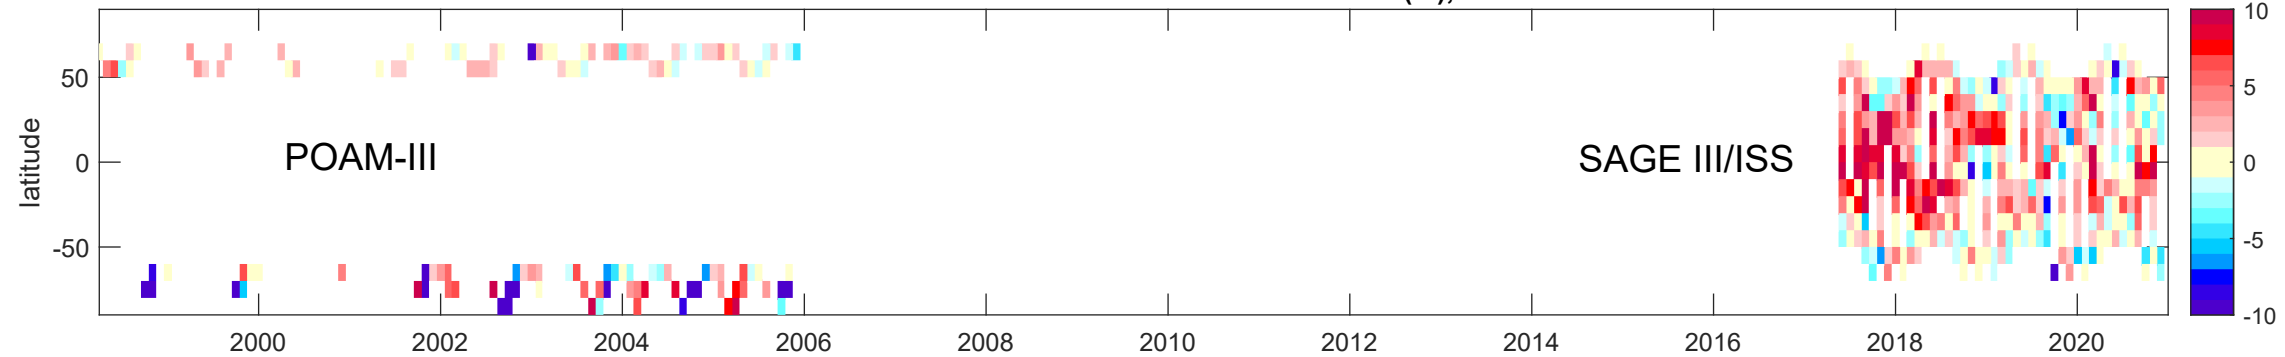

POAM-III and SAGE III/ISS minus SAGE-CCI-OMPS(%), 15 km

POAM-III and SAGE III/ISS minus SAGE-CCI-OMPS(%), 20 km

POAM-III and SAGE III/ISS minus SAGE-CCI-OMPS(%), 30 km

POAM-III and SAGE III/ISS minus SAGE-CCI-OMPS(%), 40 km