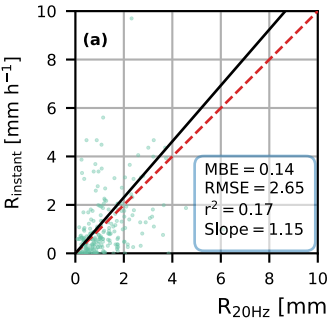

Nokia

RAL 38 GHz