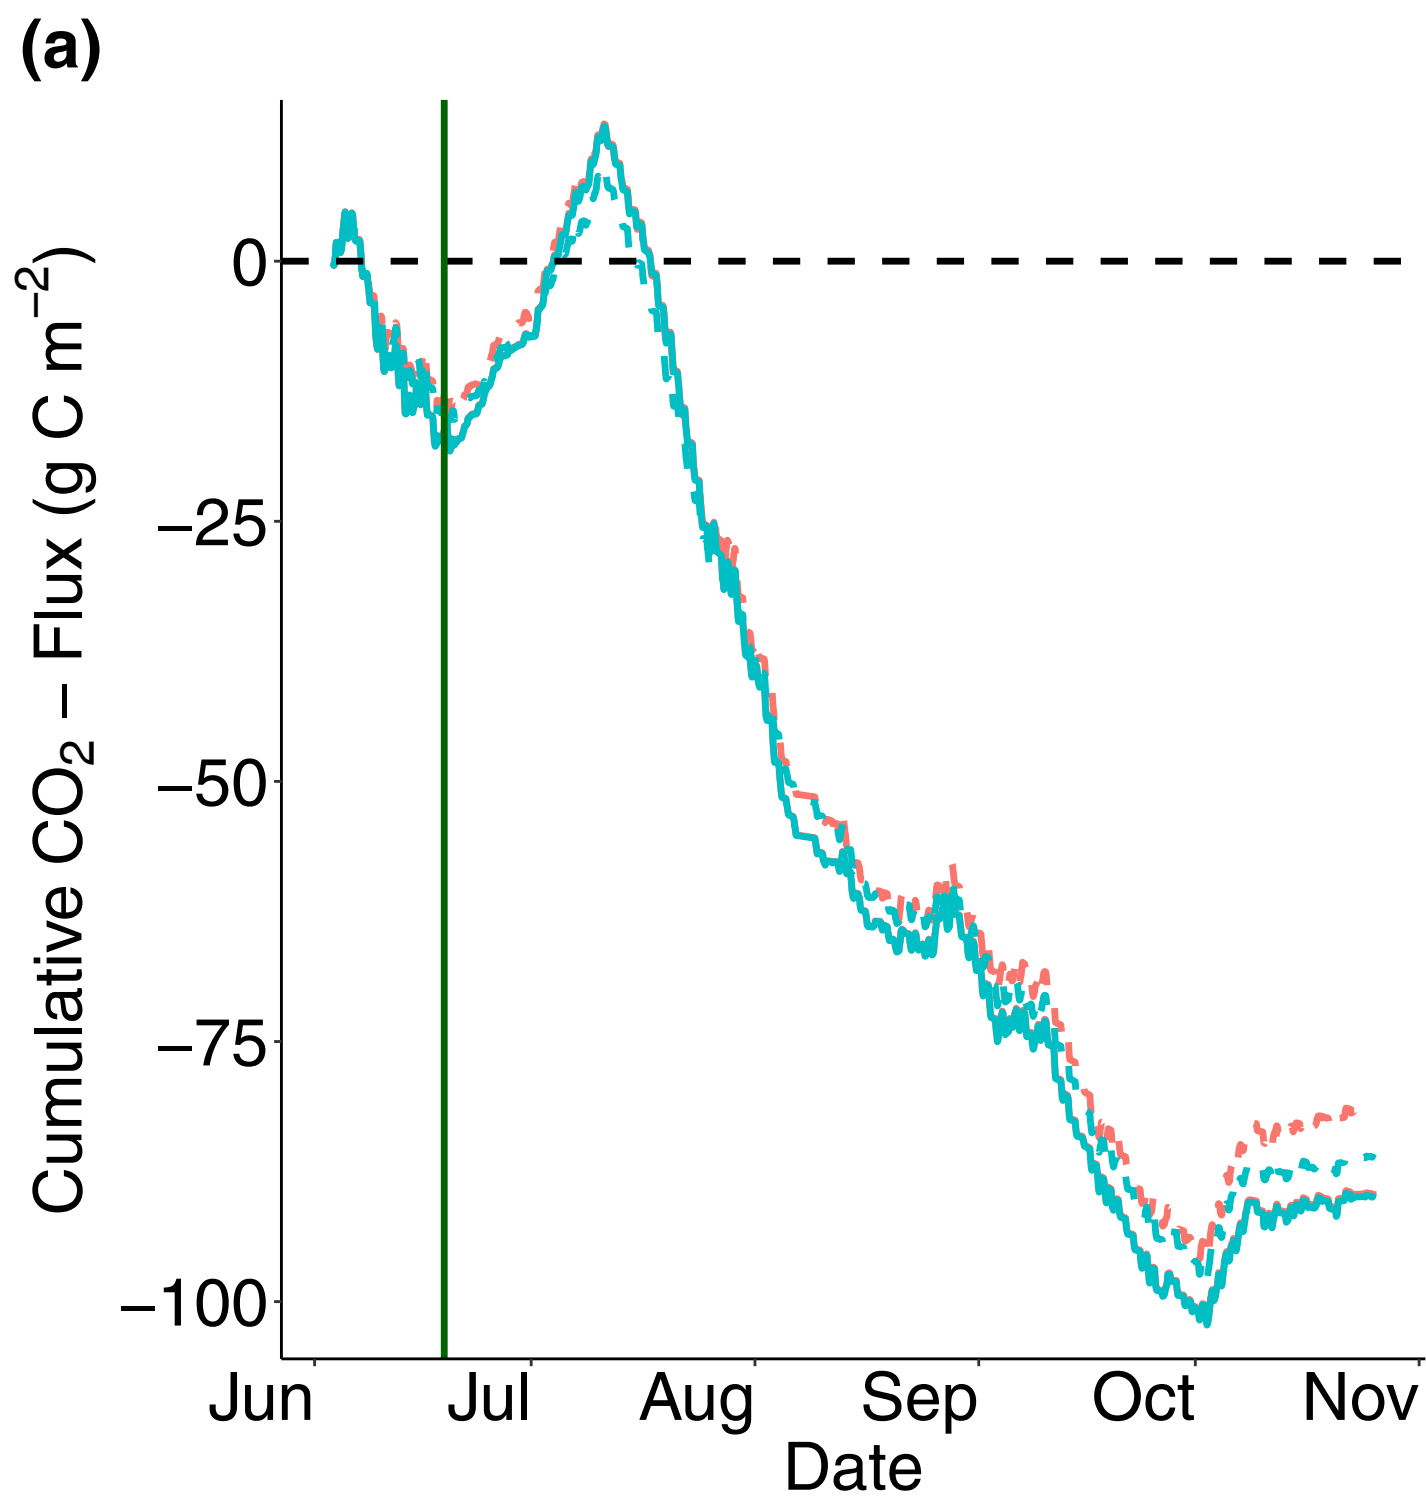

Grassland 2020

Agroforestry 2020

Grassland 2021

— Horst (1997) — Ibrom (2007) — CON-EC - - LC-EC