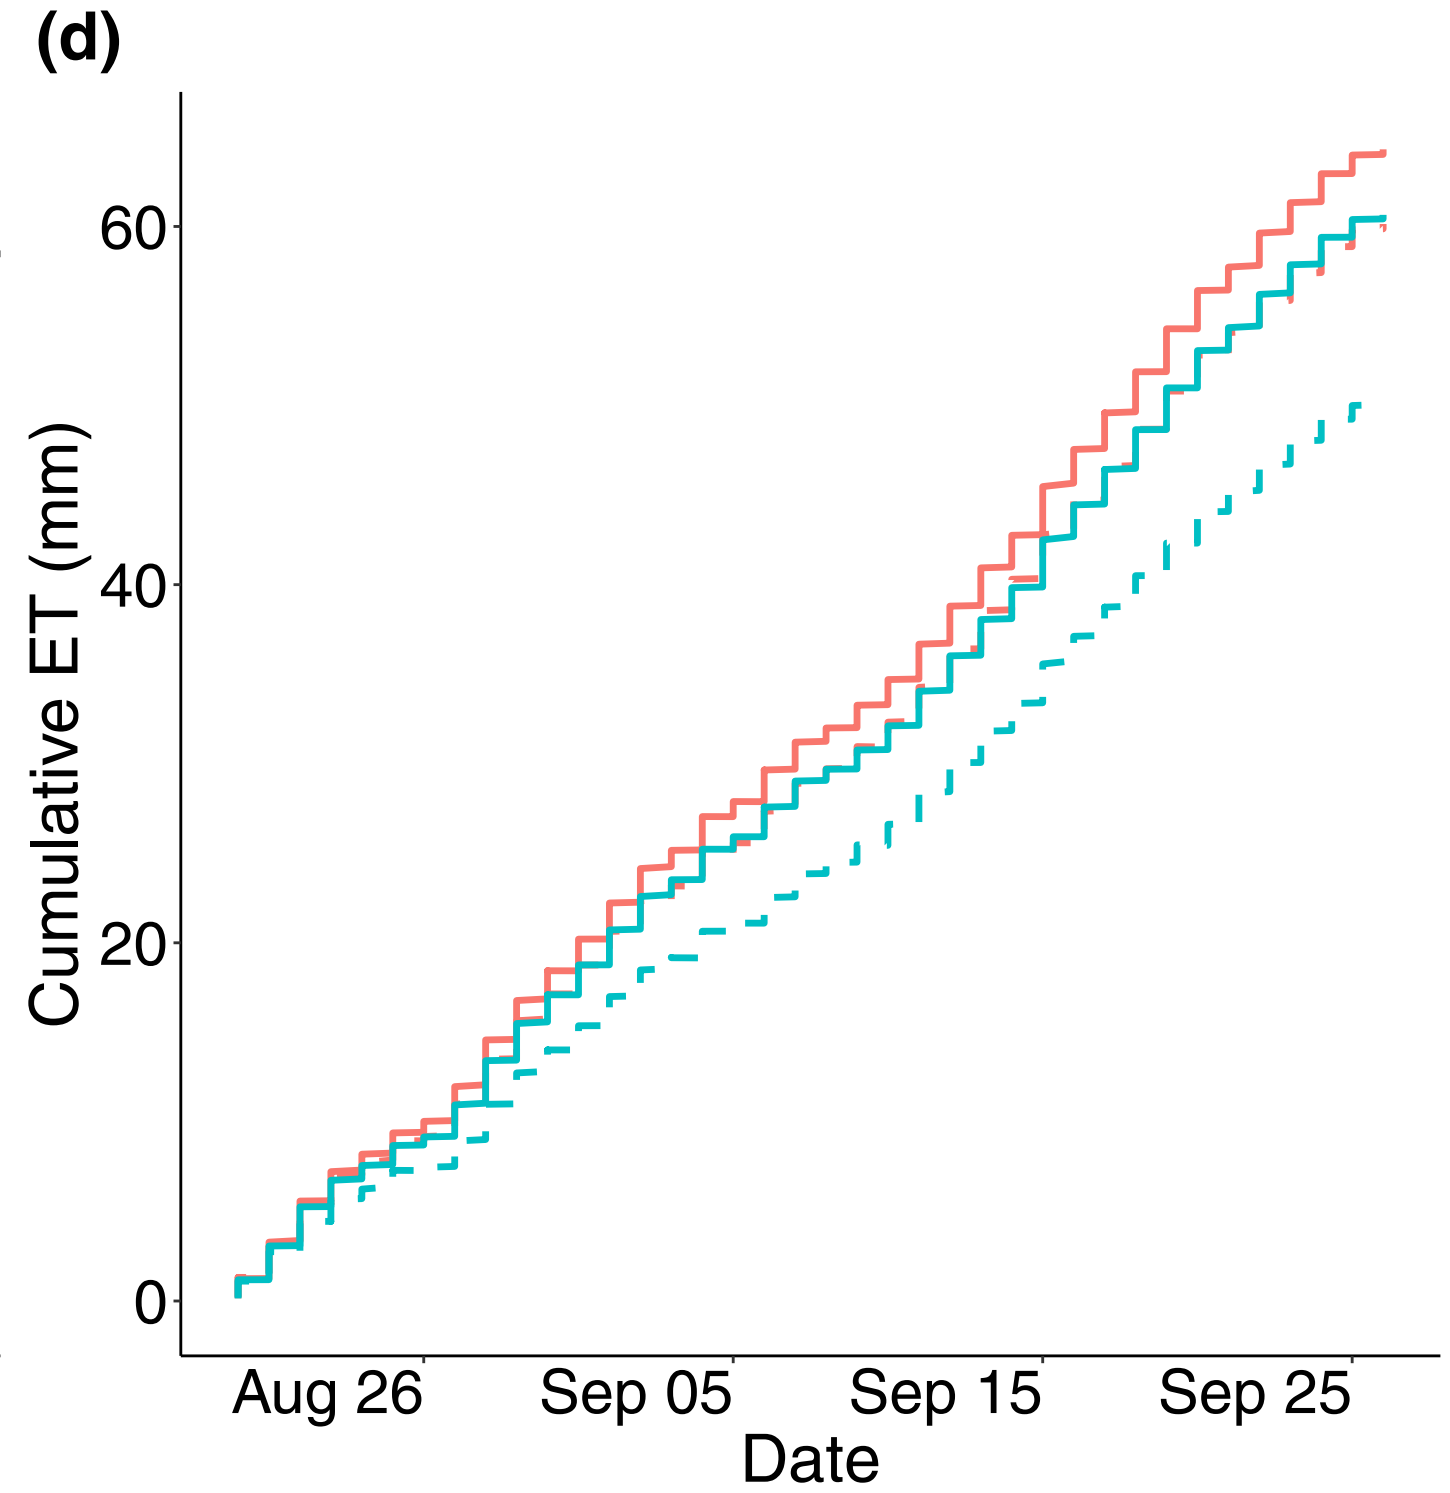

Grassland 2020

Agroforestry 2020

Grassland 2021

— Horst (1997) — Ibrom (2007) — CON-EC - - LC-EC