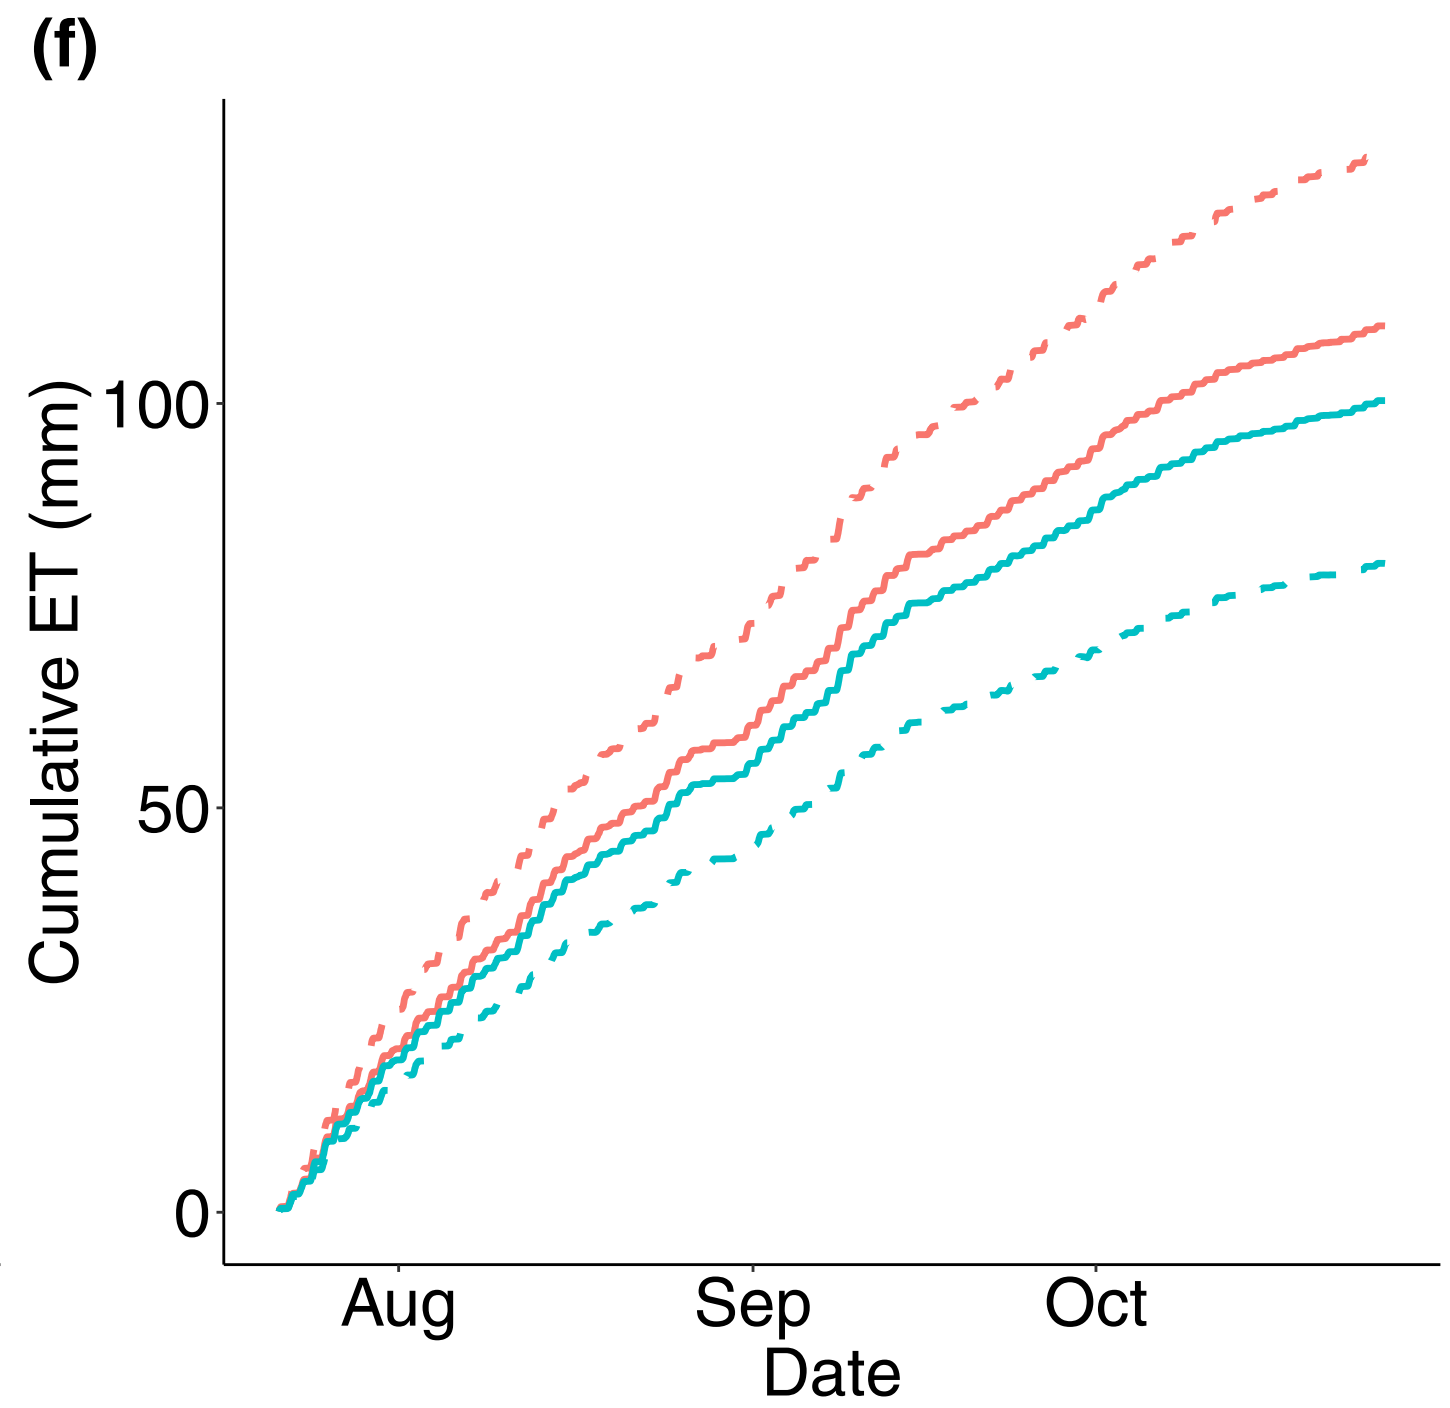

Grassland 2020

Agroforestry 2020

Grassland 2021

— Horst (1997) — Ibrom (2007) — CON-EC - - LC-EC