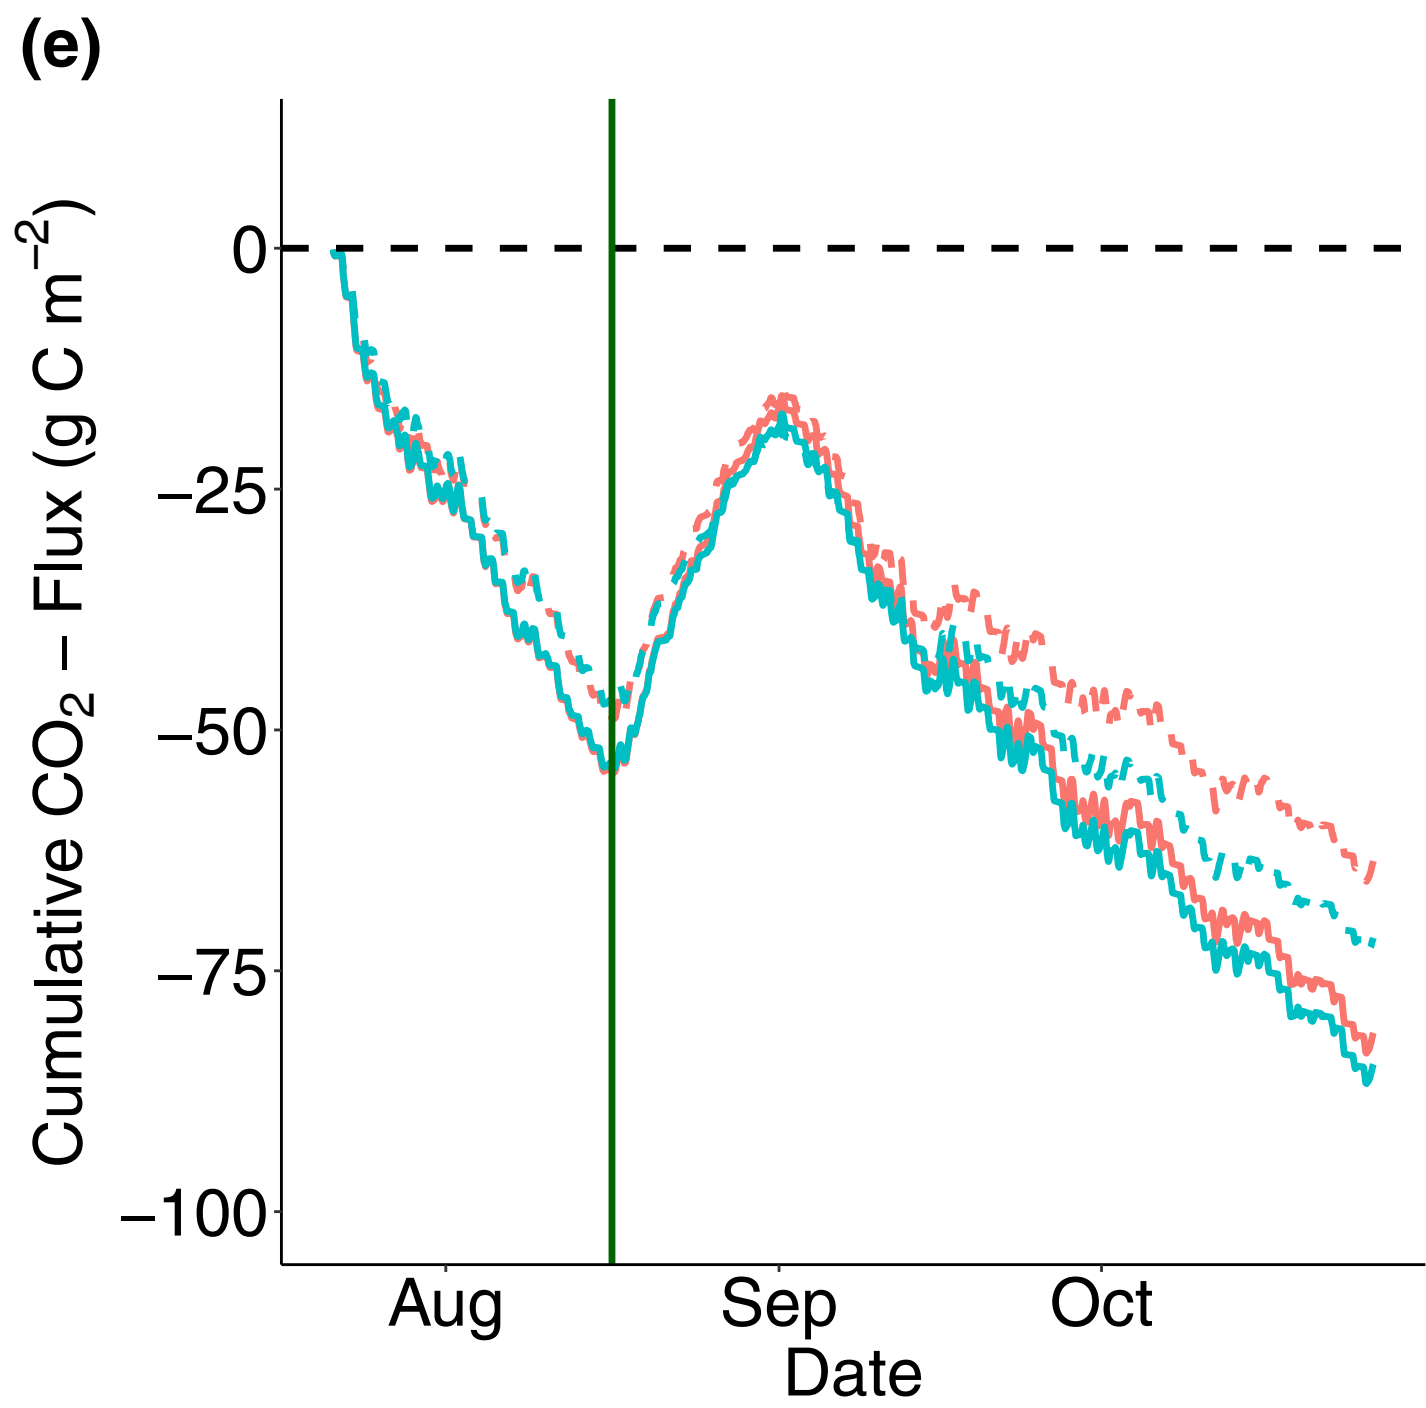

Grassland 2020

Agroforestry 2020

Grassland 2021

— Horst (1997) — Ibrom (2007) — CON-EC - - LC-EC