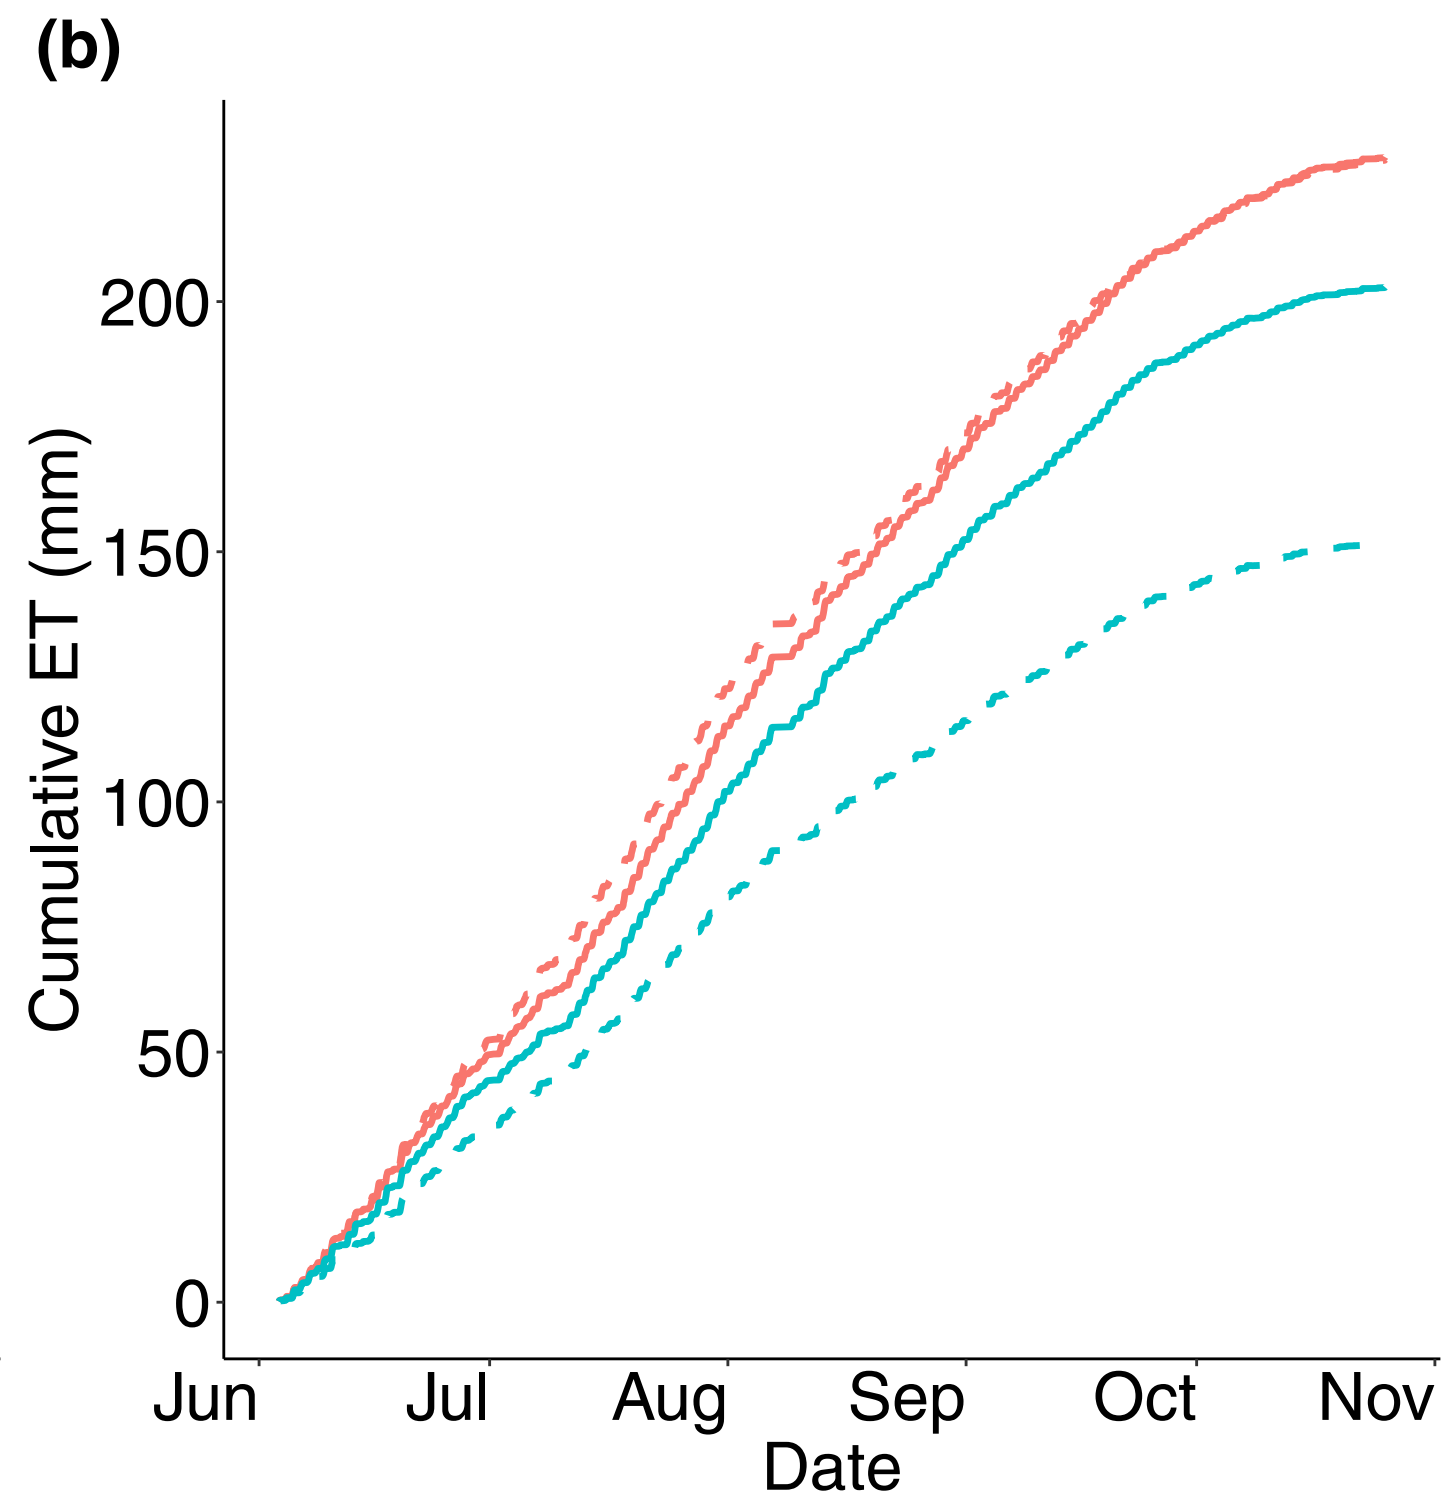

Grassland 2020

Agroforestry 2020

Grassland 2021

— Horst (1997) — Ibrom (2007) — CON-EC - - LC-EC