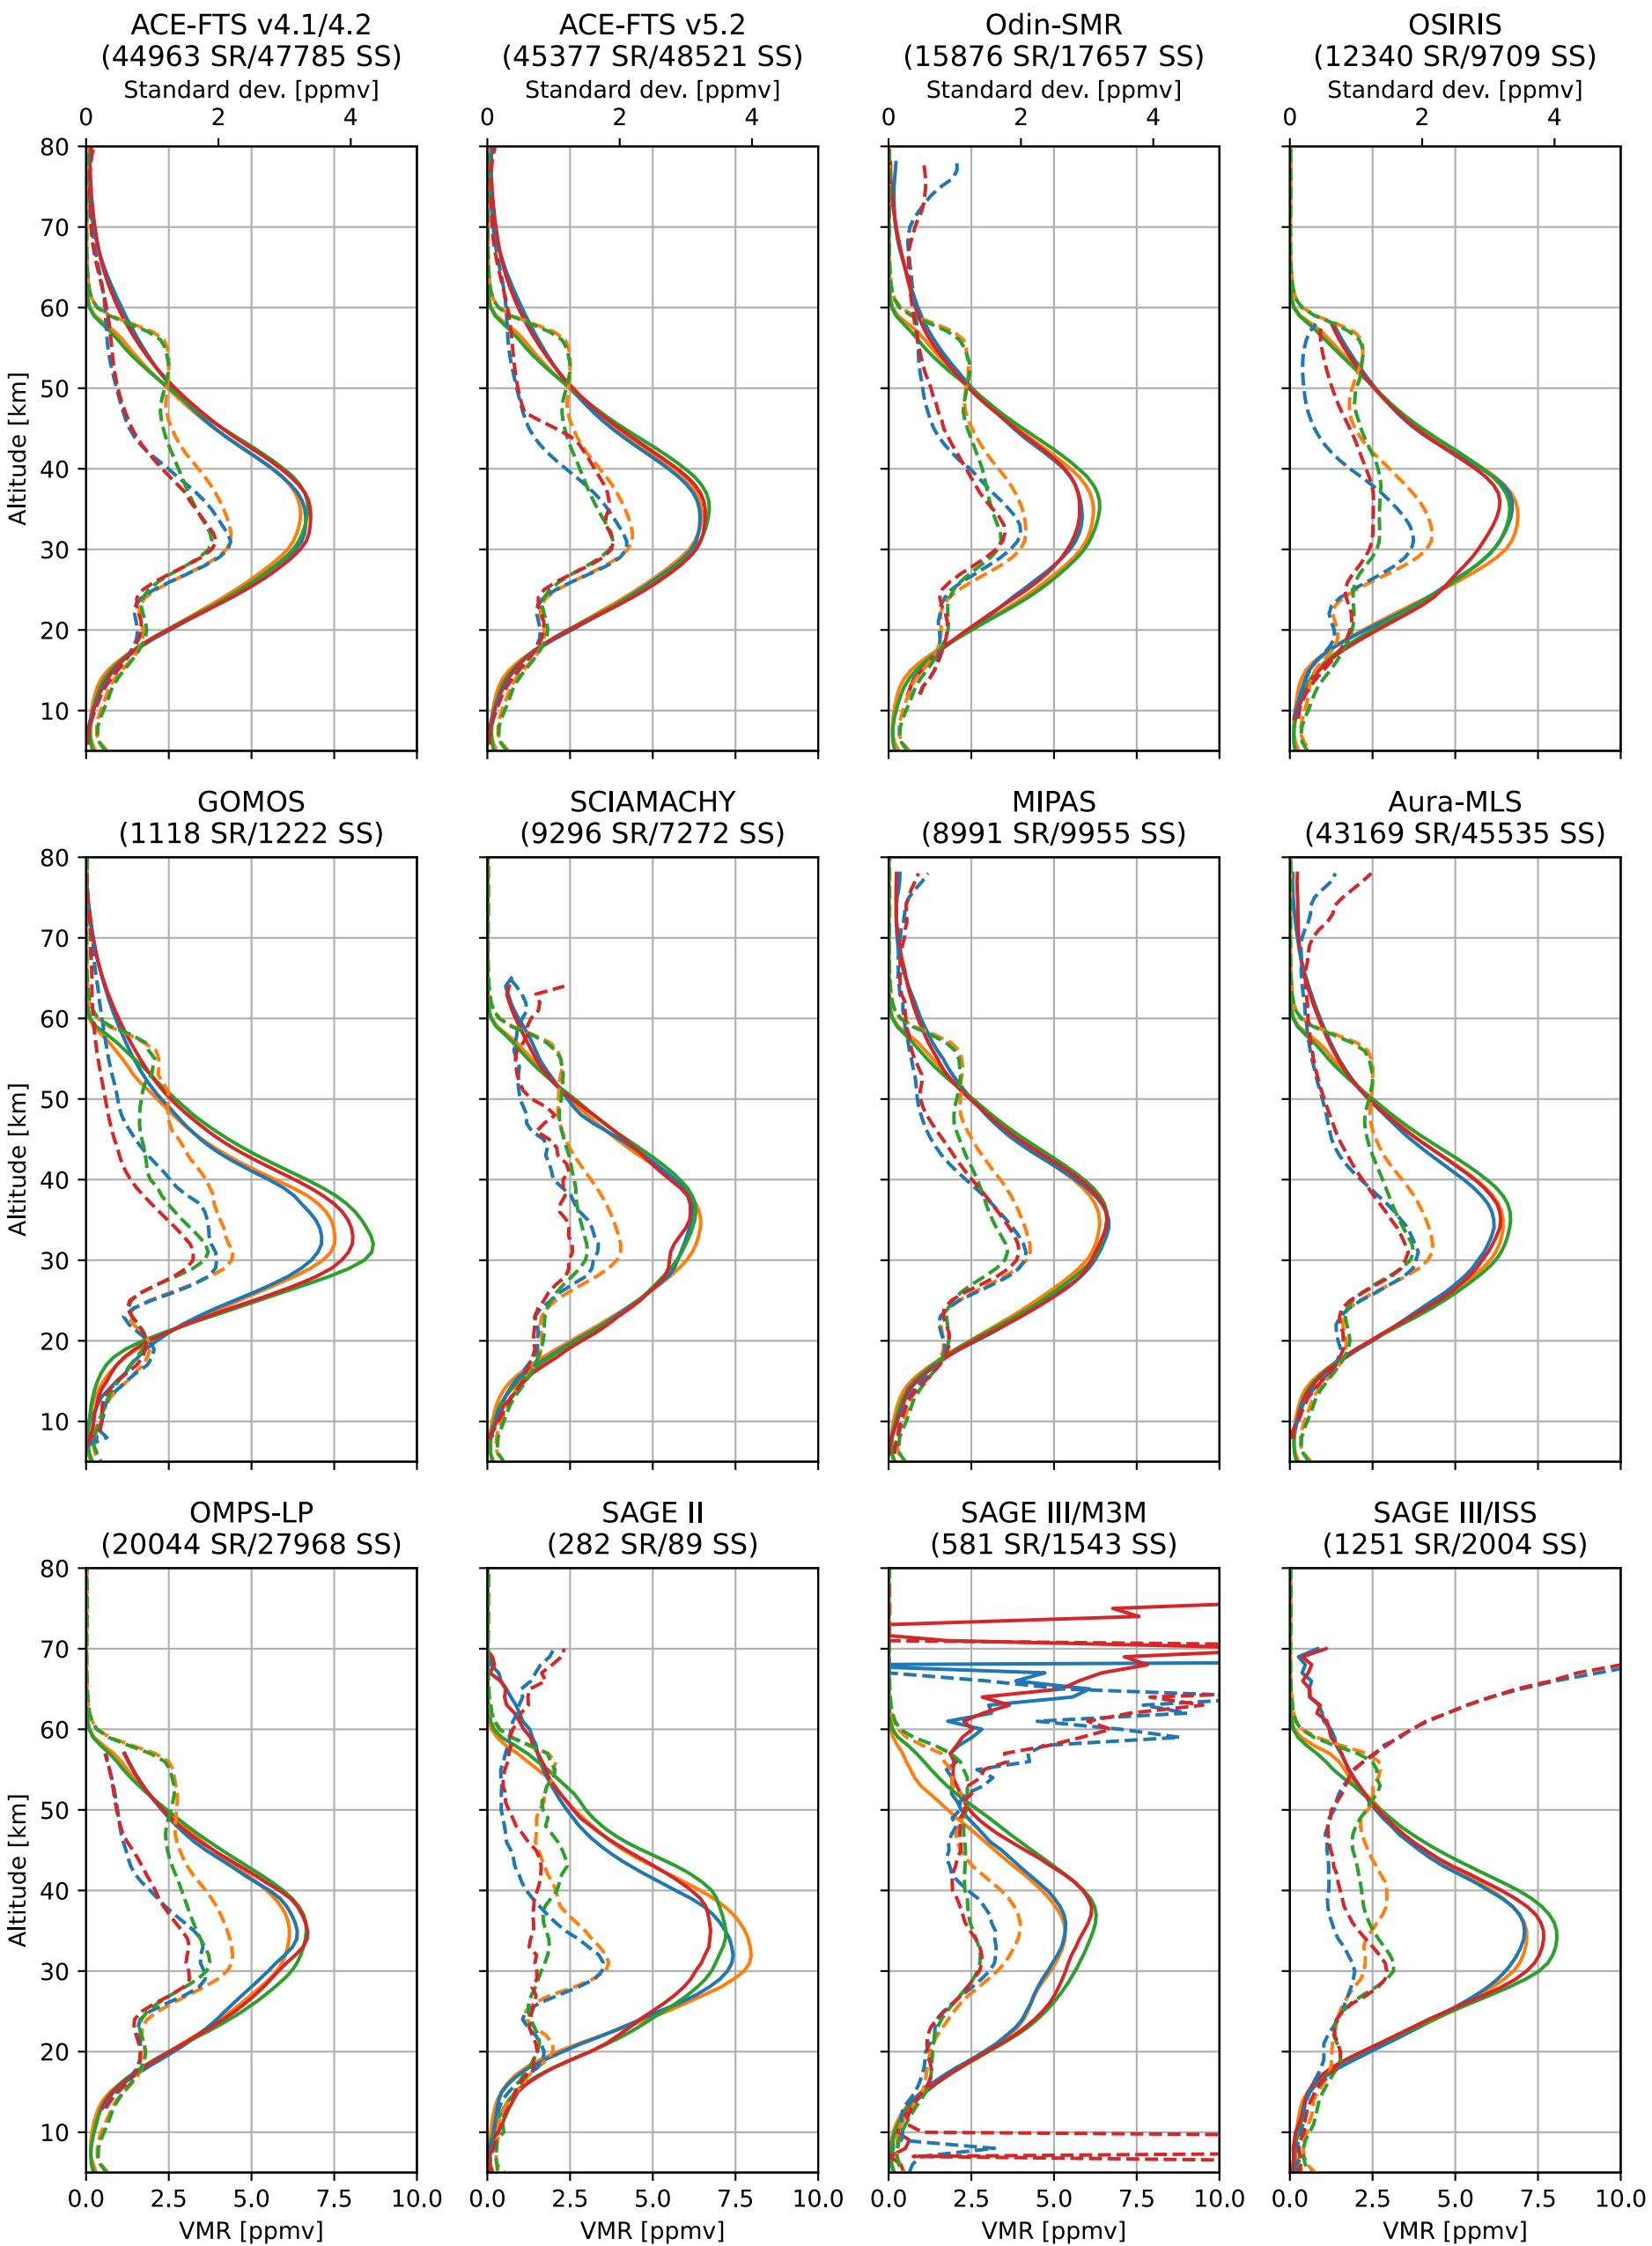

# Vis. O<sub>3</sub> comparison: Mean profiles

— MAESTRO SR   
 — Comparison instrument SR   
 — MAESTRO SS   
 — Comparison instrument SS