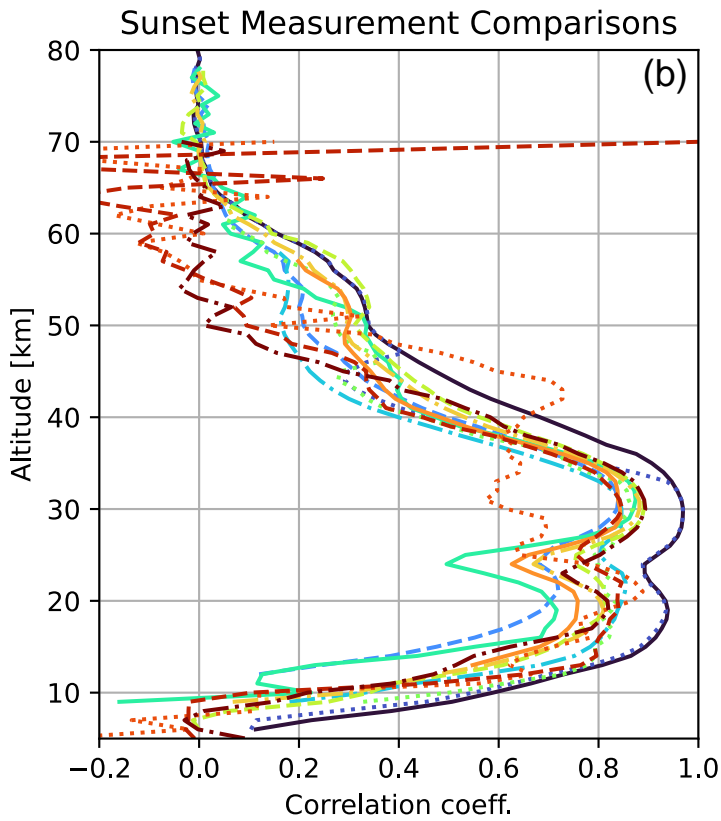

# Vis. O<sub>3</sub> comparison: Profile correlation

- |                    |                 |                |                    |
|--------------------|-----------------|----------------|--------------------|
| — ACE-FTS v4.1/4.2 | - - - OSIRIS    | - - - MIPAS    | · · · SAGE II      |
| · · · ACE-FTS v5.2 | — GOMOS         | - - - Aura-MLS | - - - SAGE III/M3M |
| - - - Odin-SMR     | · · · SCIAMACHY | — OMPS-LP      | - - - SAGE III/ISS |