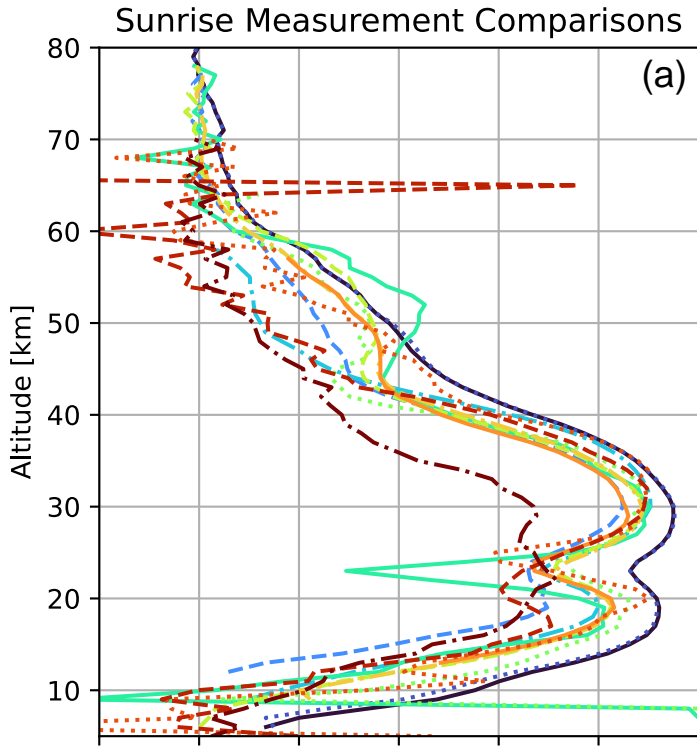

# Vis. O<sub>3</sub> comparison: Profile correlation

- |                    |                 |                |                    |
|--------------------|-----------------|----------------|--------------------|
| — ACE-FTS v4.1/4.2 | - - - OSIRIS    | - - - MIPAS    | · · · SAGE II      |
| · · · ACE-FTS v5.2 | — GOMOS         | - - - Aura-MLS | - - - SAGE III/M3M |
| - - - Odin-SMR     | · · · SCIAMACHY | — OMPS-LP      | - - - SAGE III/ISS |