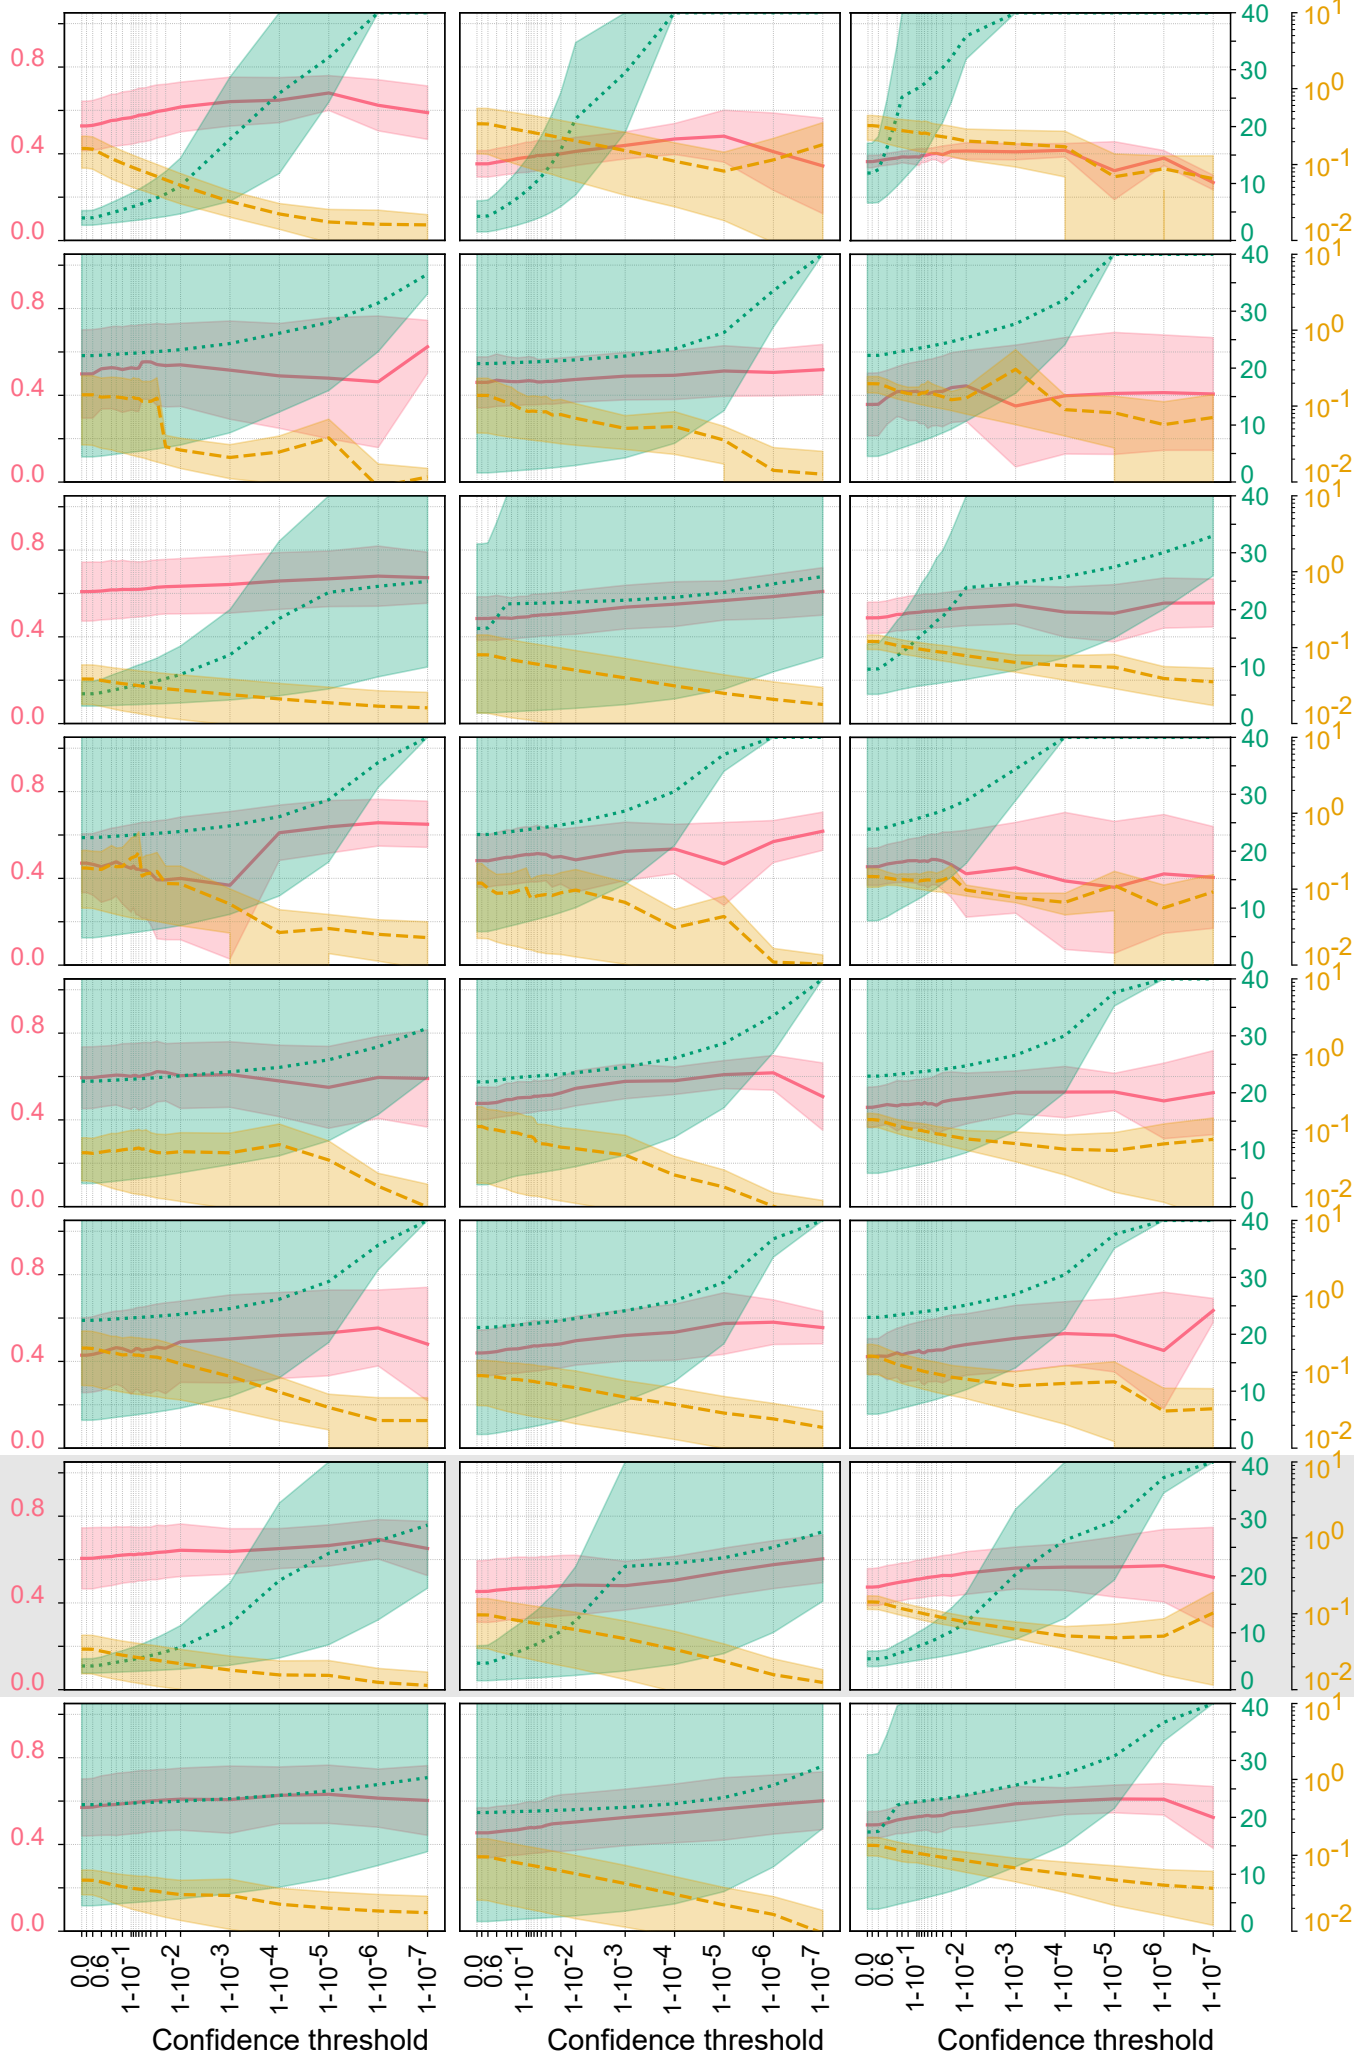

*Alnus*

*Betula*

*Corylus*

2022 classifier

2025-Beta-1

2025-Beta-2

2025-Omega-1

2025-Omega-2

2025-Omega-1

2025-Gamma-1

2025-Gamma-2

2025-Gamma-3

Kendall's Tau

Off season noise ratio

Scaling factor