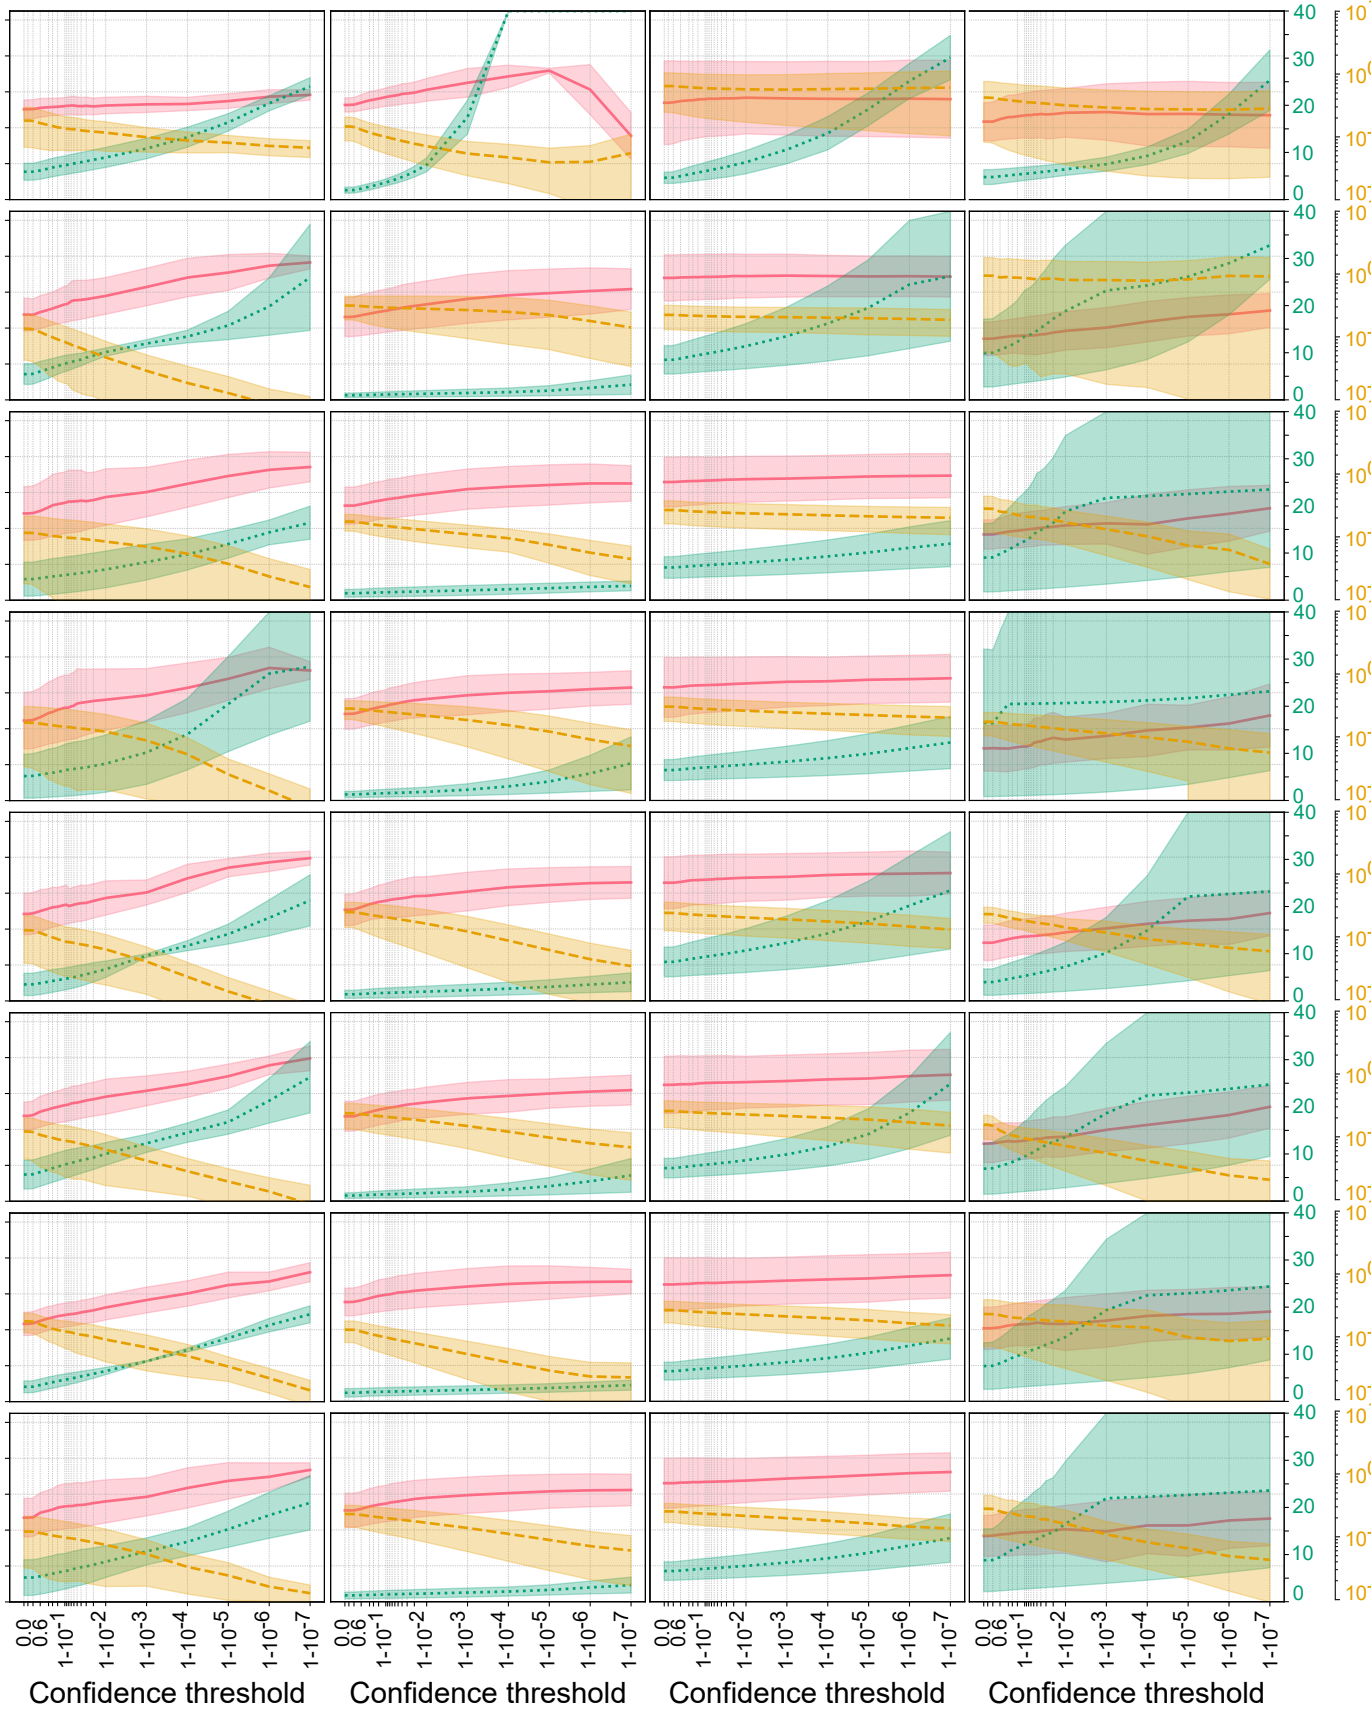

**Fagus****Fraxinus****Poaceae****Quercus**

— Kendall's Tau

- - Off season noise ratio

... Scaling factor