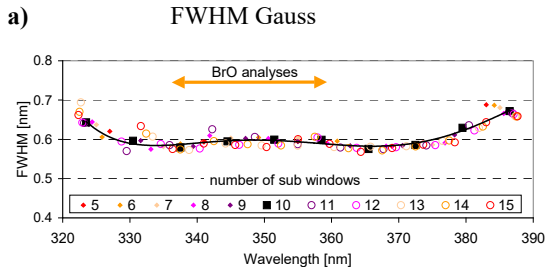

old detector

06.09.2002, 03:31:16, SZA: 90.03°

new detector

06.09.2014, 03:29:01, SZA: 90.04°