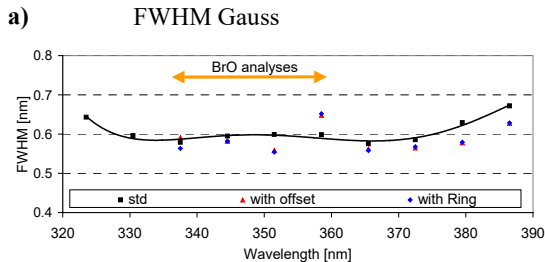

old detector**06.09.2002, 03:31:16 UTC, SZA: 90.03°****new detector****06.09.2014, 03:29:01 UTC, SZA: 90.04°**