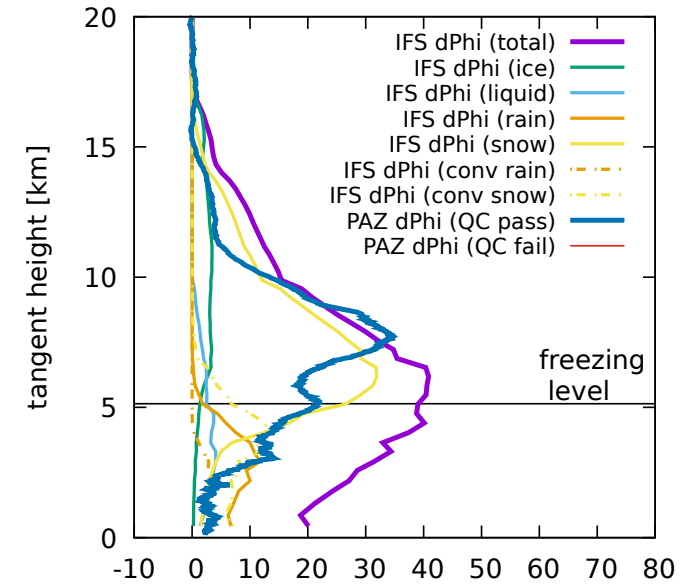

2020-12-20-AR-case-V06-fulldrift-0.125deg

2020-12-21-AR-case-V06-fulldrift-0.125deg

2021-01-09-AR-case-V06-fulldrift-0.125deg

2021-01-10-AR-case-V06-fulldrift-0.125deg

2021-01-14-AR-case-V06-fulldrift-0.125deg

2018-05-23-MEKUNU:SAGAR-V06-fulldrift-0.125deg

2018-10-03-LESLIE-V06-fulldrift-0.125deg

2019-10-23-BUALOI-V06-fulldrift-0.125deg

2019-10-30-MATMO-V06-fulldrift-0.125deg

2021-09-06-LARRY-V06-fulldrift-0.125deg