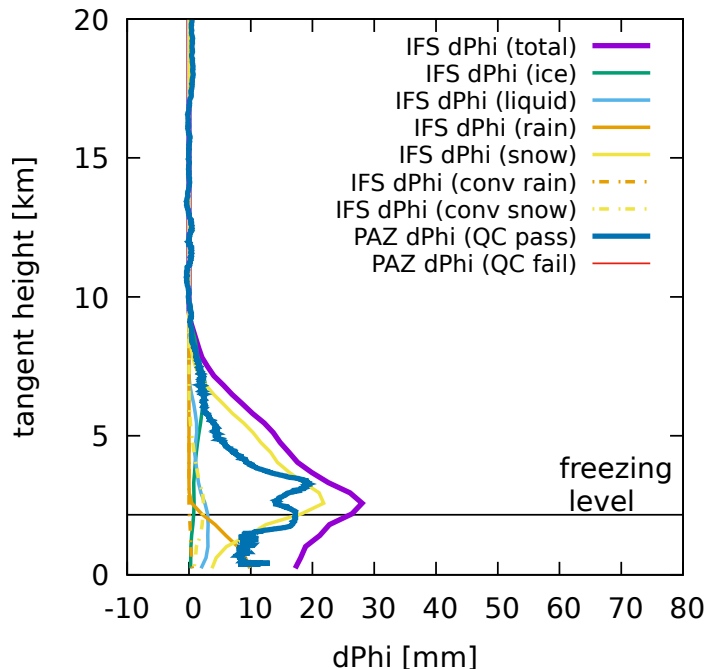

2020-12-20-AR-case-V06-fulldrift-0.125deg

2020-12-21-AR-case-V06-fulldrift-0.125deg

2021-01-09-AR-case-V06-fulldrift-0.125deg

2021-01-10-AR-case-V06-fulldrift-0.125deg

2021-01-14-AR-case-V06-fulldrift-0.125deg