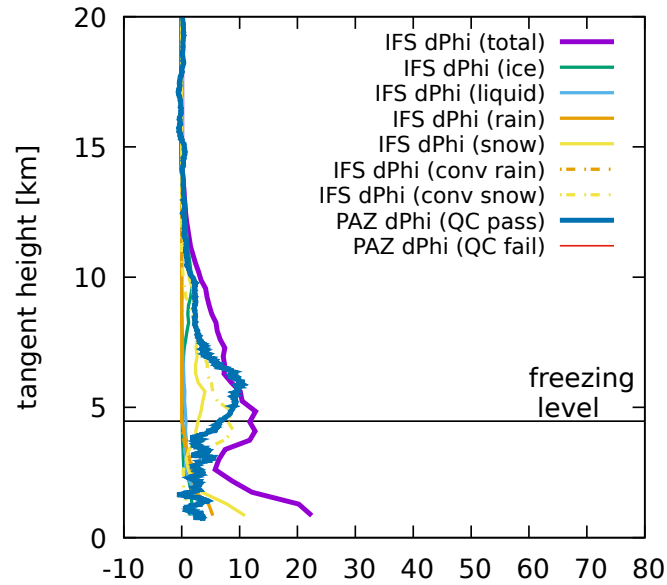

2020-12-20-AR-case-V06-fulldrift-0.125deg

2020-12-21-AR-case-V06-fulldrift-0.125deg

2021-01-09-AR-case-V06-fulldrift-0.125deg

2021-01-10-AR-case-V06-fulldrift-0.125deg

2021-01-14-AR-case-V06-fulldrift-0.125deg

2018-05-23-MEKUNU:SAGAR-V06-fulldrift-0.125deg

2018-10-03-LESLIE-V06-fulldrift-0.125deg

2019-10-23-BUALOI-V06-fulldrift-0.125deg

2019-10-30-MATMO-V06-fulldrift-0.125deg

2021-09-06-LARRY-V06-fulldrift-0.125deg