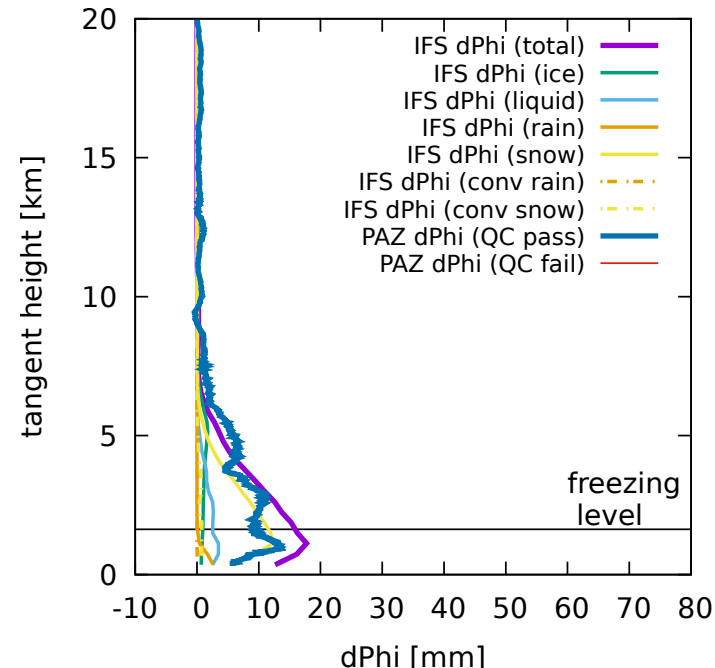

2020-12-20-AR-case-V06-fulldrift-0.125deg

2020-12-21-AR-case-V06-fulldrift-0.125deg

2021-01-09-AR-case-V06-fulldrift-0.125deg

2021-01-10-AR-case-V06-fulldrift-0.125deg

2021-01-14-AR-case-V06-fulldrift-0.125deg

2021-10-12-KOMPASU-V06-fulldrift-0.125deg