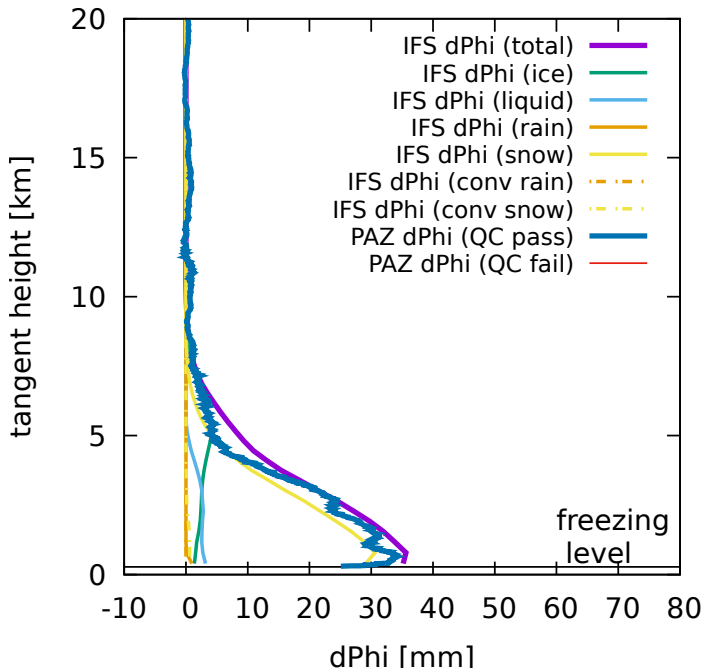

2020-12-20-AR-case-V06-fulldrift-0.125deg

2020-12-21-AR-case-V06-fulldrift-0.125deg

2021-01-09-AR-case-V06-fulldrift-0.125deg

2021-01-10-AR-case-V06-fulldrift-0.125deg

2021-01-14-AR-case-V06-fulldrift-0.125deg