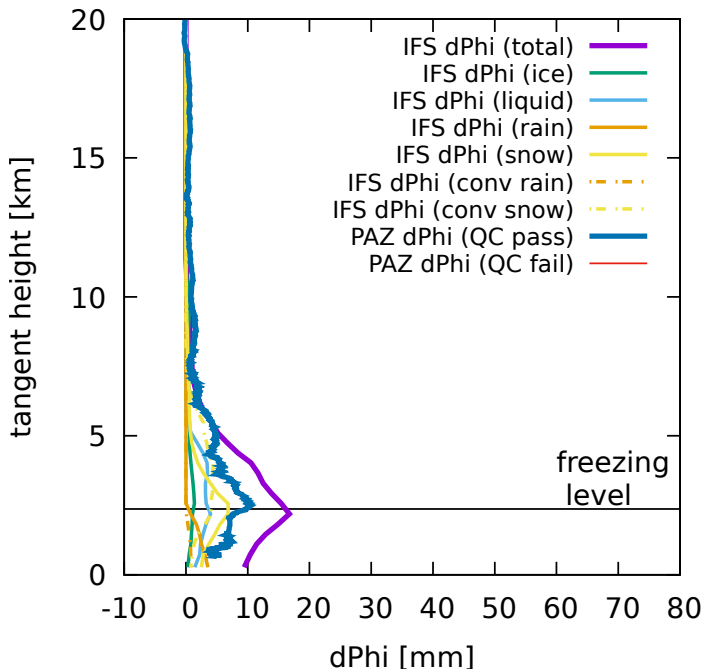

2020-12-20-AR-case-V06-fulldrift-0.125deg

2020-12-21-AR-case-V06-fulldrift-0.125deg

2021-01-09-AR-case-V06-fulldrift-0.125deg

2021-01-10-AR-case-V06-fulldrift-0.125deg

2021-01-14-AR-case-V06-fulldrift-0.125deg