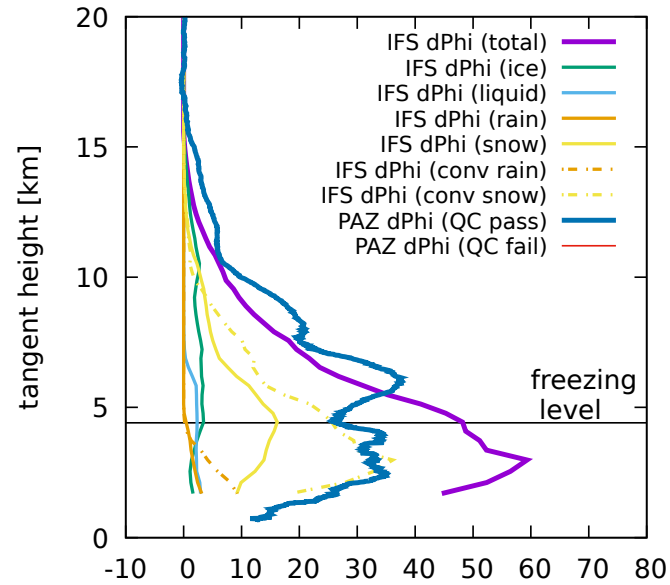

2020-12-20-AR-case-V06-fulldrift-0.125deg

2020-12-21-AR-case-V06-fulldrift-0.125deg

2021-01-09-AR-case-V06-fulldrift-0.125deg

2021-01-10-AR-case-V06-fulldrift-0.125deg

2021-01-14-AR-case-V06-fulldrift-0.125deg

2018-05-23-MEKUNU:SAGAR-V06-fulldrift-0.125deg

2018-10-03-LESLIE-V06-fulldrift-0.125deg

2019-10-23-BUALOI-V06-fulldrift-0.125deg

2019-10-30-MATMO-V06-fulldrift-0.125deg

2021-09-06-LARRY-V06-fulldrift-0.125deg