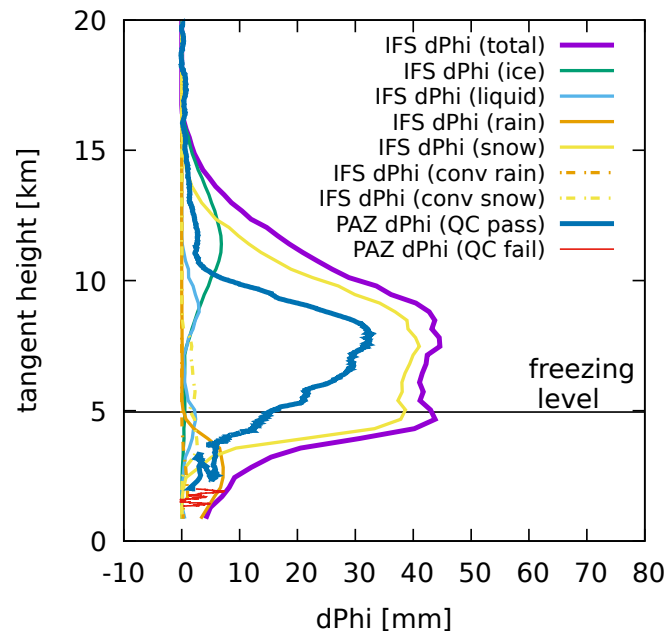

2018-05-23-MEKUNU:SAGAR-V06-fulldrift-0.125deg

2018-10-03-LESLIE-V06-fulldrift-0.125deg

2019-10-23-BUALOI-V06-fulldrift-0.125deg

2019-10-30-MATMO-V06-fulldrift-0.125deg

2021-09-06-LARRY-V06-fulldrift-0.125deg