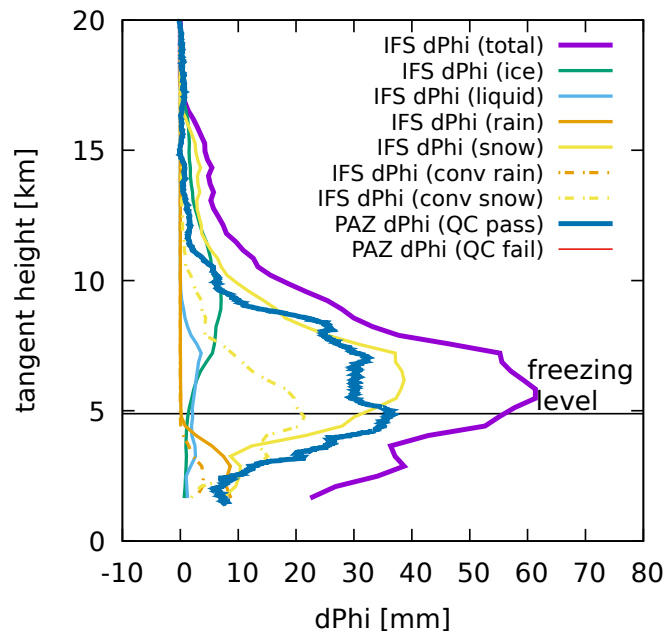

2018-05-23-MEKUNU:SAGAR-V06-fulldrift-0.125deg

2018-10-03-LESLIE-V06-fulldrift-0.125deg

2019-10-23-BUALOI-V06-fulldrift-0.125deg

2019-10-30-MATMO-V06-fulldrift-0.125deg

2021-09-06-LARRY-V06-fulldrift-0.125deg