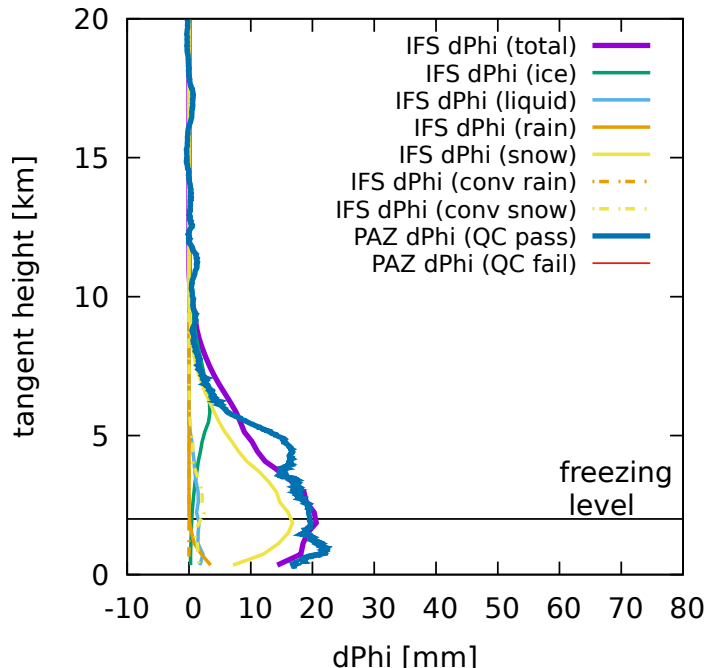

2020-12-20-AR-case-V06-fulldrift-0.125deg

2020-12-21-AR-case-V06-fulldrift-0.125deg

2021-01-09-AR-case-V06-fulldrift-0.125deg

2021-01-10-AR-case-V06-fulldrift-0.125deg

2021-01-14-AR-case-V06-fulldrift-0.125deg